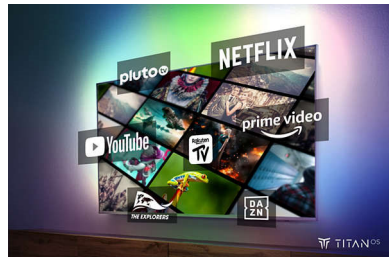

Умная платформа TITAN OS

Оцените быстрый поиск нужного контента с новой платформой Smart TV — TITAN OS. Любите сериалы? Продолжайте просмотр с места, на котором закончили в прошлый раз. А если ищете новый контент, можете искать по категориям, например боевики или драмы, и смотреть рекомендации с разных сервисов потокового вещания в одном разделе.