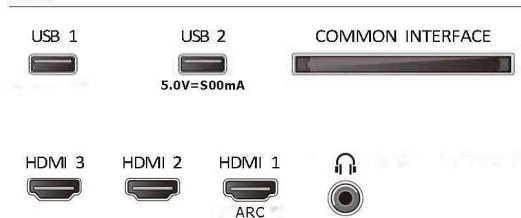

Accessoires

- Meegeleverde accessoires: Afstandsbediening, 2 AAA-batterijen, Tafelstandaard, Voedingskabel, Snelstartgids, Brochure met wettelijk verplichte informatie en veiligheidsgegevens

Ontwerp

- Kleuren van de TV: Matzwarte rand
- Ontwerp van de standaard: Zwarte boogstandaarden

Connections

Side

Bottom

Publicatiedatum
2024-02-15

Versie: 1.1.1

EAN: 87 18863 04099 7

© 2024 Koninklijke Philips N.V.
Alle rechten voorbehouden.

Specificaties kunnen zonder voorafgaande kennisgeving worden gewijzigd. Handelsmerken zijn het eigendom van Koninklijke Philips N.V. en hun respectieve eigenaren.