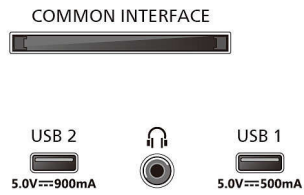

Телевизор 4К с Ambilight

Телевизор 108 см (43") с Ambilight Процессор P5 Perfect Picture 120 Гц, Умная платформа Titan OS, Dolby Vision и Atmos

Характеристики

Подсветка Ambilight

- Возможности режима Ambilight: Подстраивается под цвет стены, Режим приглушенного света, Музыка Ambilight, AmbiSleep, Будильник с восходом солнца, Анимация Ambilight FTI
- Версия Ambilight: Трехсторонняя

Изображение/дисплей

- Размер экрана по диагонали (в дюймах):

43 (дюймы)

- Размер экрана по диагонали (метрич.): 108 см
- Дисплей: 4K Ultra HD LED
- Разрешение панели: 3840 x 2160
- Процессор обработки изображения: Процессор P5 Perfect Picture

Разрешение экрана

- Разрешение при разных частотах обновления: 576р, 50 Гц, 640x480, 60 Гц, 720р, 50 Гц, 60 Гц,

1920 x 1080р - 24/25/30/50/ 60/100/120/144 Гц,
2560 x 1440 - 60/120 Гц, 3840x2160р - 24/25/30/
50/60/100/120/144 Гц

Тюнер/прием/передача

- Цифровое ТВ: DVB-T/T2/T2-HD/C/S/S2
- Телегид*: Электронный гид телепередач на 8 дней
- Индикатор уровня сигнала

Connections

Side