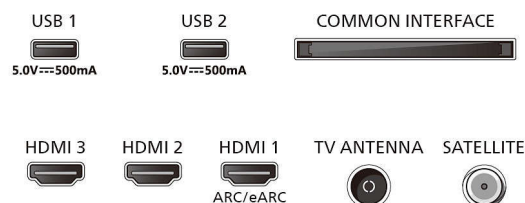

- Aantal HDMI-aansluitingen: 3
- HDMI-functies: 4K, Audio Return Channel
- EasyLink (HDMI-CEC): Passthrough van afstandsbedieningen, Audiobediening, Stand-by, Afspeel met één druk op de knop
- Aantal USB-aansluitingen: 2
- Draadloze verbinding: Wi-Fi 802.11n, 2x2, enkele band
- HDCP 2,3: Ja op alle HDMI
- HDMI ARC: Ja op HDMI1
- HDMI 2.1-functies: eARC op HDMI 1, eARC/VRR/ALLM ondersteund
- EasyLink 2.0: HDMI-CEC voor Philips TV/SB, Externe instellingen via TV-gebruikersinterface

Ondersteunde HDMI-videofuncties

- Gaming: ALLM, HDMI VRR
- HDR: HLG, HDR10, Compatibel met HDR10+

Europese energiekaart

- Energieklasse voor SDR: F
- Energieklasse voor HDR: G
- Energieverbruik wanneer uitgeschakeld: n.v.t.
- Netwerkstand-bymodus: 2,0 W
- Gebruikte panel-technologie: LED-LCD

Vermogen

- Netspanning: 220 - 240 V, 50/60 Hz
- Stroomverbruik in stand-bystand: minder dan 0,5 W
- Functies voor energiebesparing: Timer voor automatisch uitschakelen, Beeld uit (voor radio), Eco-modus, Lichtsensor

Accessoires

- Meegeleverde accessoires: Afstandsbediening, 2 AAA-batterijen, Tafelstandaard, Voedingskabel, Snelle gebruikershandleiding, Brochure met wettelijk verplichte informatie en veiligheidsgegevens

Ontwerp/Design

- Kleuren van de TV: Matzwarte rand
- Ontwerp van de standaard: Zwarte boogstandaarden

Afmetingen

- Afstand tussen 2 standaarden: 976 mm
- Geschikt voor wandmontage: 200 x 200 mm

Connections

Side

Rear

Publicatiedatum
2024-03-19

Versie: 2.2.1

EAN: 87 18863 04103 1

© 2024 Koninklijke Philips N.V.
Alle rechten voorbehouden.

Specificaties kunnen zonder voorafgaande kennisgeving worden gewijzigd. Handelsmerken zijn het eigendom van Koninklijke Philips N.V. en hun respectieve eigenaren.

www.philips.com

* Deze televisie bevat lood in bepaalde onderdelen of componenten waarvoor geen alternatieve technologie bestaat, in overeenstemming met bestaande vrijstellingsclausules van de RoHS-richtlijn.

* De TV biedt ondersteuning voor gratis DVB-uitzendingen. Mogelijk worden bepaalde DVB-aanbieders niet ondersteund. Ga voor een recente lijst met aanbieders naar het gedeelte met veelgestelde vragen van de ondersteuningswebsite van Philips. Voor bepaalde aanbieders zijn voorwaarden en een abonnement vereist. Neem voor meer informatie contact op met uw aanbieder.

* De beschikbaarheid van Smart TV-apps verschilt per TV-model en land. Ga voor meer informatie naar: www.philips.com/smarttv.
* Philips TV Remote-app en verwante functionaliteiten verschillen per TV-model, provider en land, smart device-model en besturingssysteem. Ga voor meer informatie naar: www.philips.com/TVRemoteapp.

* Elektronische Programma Gids (EPG) en actuele gegevens (tot 8 dagen) zijn afhankelijk van land en kabelmaatschappij.

* Netflix-abonnement vereist. Onderhevig aan de voorwaarden op <https://www.netflix.com>

* Amazon Prime is beschikbaar in geselecteerde talen en landen.

* Amazon, Alexa en alle gerelateerde logo's zijn handelsmerken van Amazon.com, Inc. of haar dochterondernemingen. Amazon Alexa is beschikbaar in geselecteerde talen en landen.

* De knop voor (over-the-top) mediadiensten op de afstandsbediening verschilt per land. Raadpleeg het daadwerkelijke product in de doos.

* Google Assistent is beschikbaar in verschillende talen en landen, specifiek voor producttypen.

* De beschikbaarheid en functionaliteit van spraakgestuurde diensten varieert per land en taal.