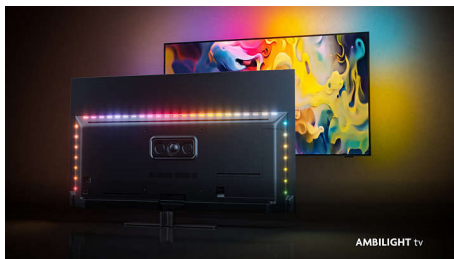

The One. 4K LED-телевизор с Ambilight и всем необходимым.

- The One с Ambilight и эффектом погружения.
- The One с превосходным изображением. Процессор Philips P5.
- The One с TITAN OS.

PHILIPS

Телевизор 4К с Ambilight

Телевизор 126 см (50") с Ambilight Процессор P5 Perfect Picture, Умная платформа Titan OS, Dolby Vision и Atmos

50PUS8909/12

Основные особенности

TV Ambilight

Телевизоры с Ambilight — это единственные телевизоры со встроенной задней светодиодной подсветкой, которая реагирует на происходящее на экране, создавая эффект погружения с помощью красочного сияния вокруг экрана. Она делает телевизор визуально больше и позволяет получать более яркие впечатления от просмотра спортивных трансляций и фильмов, а также во время игры и прослушивания музыки.