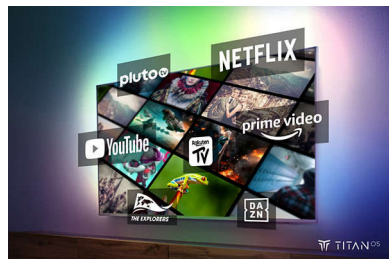

Телевизор 126 см (50") с Ambilight Процессор P5 Perfect Picture, Умная платформа Titan OS, Dolby Vision и Atmos

50PUS8909/12

Основные особенности

TV Ambilight

Телевизоры с Ambilight — это единственные телевизоры со встроенной задней светодиодной подсветкой, которая реагирует на происходящее на экране, создавая эффект погружения с помощью красочного сияния вокруг экрана. Она делает телевизор визуально больше и позволяет получать более яркие впечатления от просмотра спортивных трансляций и фильмов, а также во время игры и прослушивания музыки.

Умная платформа TITAN OS

Оцените быстрый поиск нужного контента с новой платформой Smart TV — TITAN OS. Любите сериалы? Продолжайте просмотр с места, на котором закончили в прошлый раз. А если ищете новый контент, можете искать по категориям, например боевики или драмы, и смотреть рекомендации с разных сервисов потокового вещания в одном разделе.