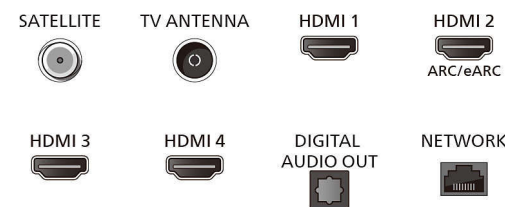

* Верхняя кнопка медиасервисов на пульте ДУ будет различаться в зависимости от страны. См. фактический продукт в упаковке.

* Google Ассистент доступен на разных языках и в разных странах в зависимости от типа продукта.

* Доступность и функциональность сервисов голосового управления зависит от языка и страны. Для получения актуальной информации обратитесь в нашу службу поддержки клиентов.

Connections

Side

Bottom

Дата выпуска 2024-02-15