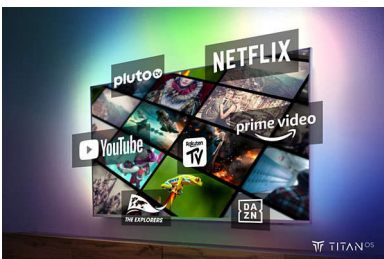

## Ambilight TV

Ambilight-TV's zijn de enige TV's met LED-verlichting achter het scherm die reageren op waar u naar kijkt en u onderdompelen in een kleurrijke lichtkrans. Alles verandert: uw TV lijkt groter en u beleeft uw favoriete series, films en games nog intenser.

## TITAN OS smart platform

Dankzij ons TITAN OS smart TV-platform vindt u snel en eenvoudig wat u leuk vindt.

Geniet u van een serie? Dan kunt u rechtstreeks vanaf het beginscherm verder kijken. Als u op zoek bent naar iets nieuws, kunt u door categorieën zoals actie of drama bladeren en suggesties van de beste streamingsservices bekijken - alles op één plek.