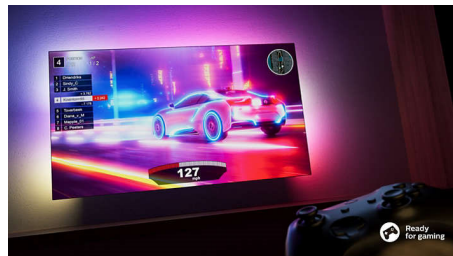

## Helder, ultrascherp beeld

Geniet van alles waarnaar u kijkt met deze 4K (UHD) LED Ambilight TV. De Philips Pixel Precise Ultra HD Engine optimaliseert de beeldkwaliteit en biedt ultrascherpe beelden, rijke kleuren en vloeiende bewegingen. U ervaart elke keer weer het ultieme kijkplezier.

## TITAN OS smart platform

Dankzij ons TITAN OS smart TV-platform vindt u snel en eenvoudig wat u leuk vindt.

Geniet u van een serie? Dan kunt u rechtstreeks vanaf het beginscherm verder kijken. Als u op zoek bent naar iets nieuws, kunt u door categorieën zoals actie of drama bladeren en suggesties van de beste streamingsservices bekijken - alles op één plek.

## Dolby Atmos

Dolby Atmos trekt de aandacht naar u toe door geluidseffecten te plaatsen in de ruimte om en boven u. Of het nu ruimteschepen zijn die over u heen vliegen of stille voetstappen die van achteren komen, u krijgt het gevoel dat u midden in de actie zit. Of het nu ruimteschepen zijn die over u heen vliegen of stille voetstappen die u van achteren besluipen, het voelt alsof u midden in de actie zit.

## Geschikt voor games

Dankzij de snelle gameplay en vloeiende graphics haalt u het beste uit uw console met HDMI VRR. De instelling voor een lage invoervertraging wordt automatisch geactiveerd wanneer u uw console inschakelt. De Ambilight-gamemodus zorgt voor nog meer spanning.