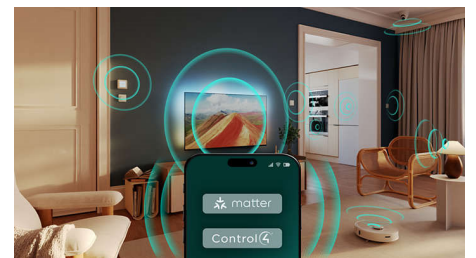

IOT Smart Home-ervaring

Compatibel met Matter en Control4.