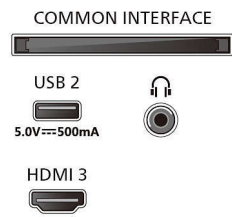

Телевизор 4K с Ambilight

Телевизор 164 см (65") с Ambilight Pixel Precise Ultra HD, Умная платформа Titan OS, Звучание Dolby Atmos

65PUS8389/12

Характеристики

Подсветка Ambilight

- Возможности режима Ambilight: Подстраивается под цвет стены, Режим приглушенного света, Музыка Ambilight, AmbiSleep, Будильник с восходом солнца, Анимация Ambilight FTI
- Версия Ambilight: Трехсторонняя

Изображение/дисплей

- Размер экрана по диагонали (в дюймах):

65 (дюймы)

- Размер экрана по диагонали (метрич.): 164 см
- Дисплей: 4K Ultra HD LED
- Разрешение панели: 3840 x 2160
- Процессор обработки изображения: Pixel Precise Ultra HD

Разрешение экрана

- Разрешение при разных частотах обновления: 576р, 50 Гц, 640x480, 60 Гц, 720р, 50 Гц, 60 Гц,

1920 x 1080р - 24/25/30/50/60 Гц, 560x1440, 60 Гц, 3840x2160р - 24/25/30/50/60 Гц

Тюнер/прием/передача

- Цифровое ТВ: DVB-T/T2/T2-HD/C/S/S2
- Телегид*: Электронный гид телепередач на 8 дней
- Индикатор уровня сигнала
- Телетекст: 1000-страничный гипертекст
- Поддержка HEVC

Connections

Side