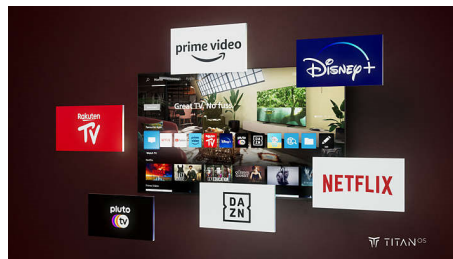

Sunet cinematografic. Jocuri epice.

- Dolby Atmos pentru sunet cinematografic
- Bun pentru jocuri. VRR și întârziere de intrare scăzută pe orice consolă.

PHILIPS

Televizor 4K

Televizor de 164cm (65") Pixel Precise Ultra HD, Platformă inteligentă sistem operare Titan, Sunet Dolby Atmos

Platformă inteligentă TITAN OS

Este rapid și ușor să găsești ce-ți place, cu platforma noastră smart TV TITAN OS. Îți place un serial? Poți continua vizionarea direct de pe ecranul principal. Dacă ești în căutarea a ceva nou, poți răsfoi categorii precum acțiune sau dramă și poți vedea sugestii de la serviciile de streaming de top, toate într-un singur loc.

Dolby Atmos

Dolby Atmos te atrage plasând efectele de sunet în spațiul din jurul tău și deasupra ta. Fie că este vorba de nave spațiale care zboară deasupra capului sau de pași liniștiți care se furișează din spate, vei simți că ești chiar în mijlocul acțiunii.