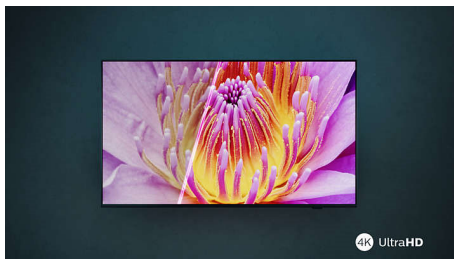

Philips LED
Televizor 4K

Televizor de 164cm (65")

Pixel Precise Ultra HD
Platformă inteligentă sistem
operare Titan
Sunet Dolby Atmos

65PUS7609

Televizor 4K

Bun de uitat. Și de jucat.

Fie că te uiți sau te joci, vei adora imaginea super-clară a acestui televizor 4K și sunetul realist Dolby Atmos! De la filme la emisiuni, este rapid și ușor să găsești ce cauți. Când vrei să te joci, acțiunea este plăcută și lină.

Sunet cinematografic. Jocuri epice.

- Dolby Atmos pentru sunet cinematografic
- Bun pentru jocuri. VRR și întârziere de intrare scăzută pe orice consolă.

PHILIPS

Televizor 4K

Televizor de 164cm (65") Pixel Precise Ultra HD, Platformă inteligentă sistem operare Titan, Sunet Dolby Atmos

Repere

Imagine extrem de clară

Pe televizorul LED 4K (UHD) Philips vei iubi tot ceea ce urmărești. Procesorul Philips Pixel Precise Ultra HD optimizează calitatea imaginii pentru a oferi imagini extrem de clare, culori bogate și mișcare fluidă. Obții cea mai bună experiență de vizionare de fiecare dată.

Design atractiv

Design atractiv.

Televizor 4K

Televizor de 164cm (65") Pixel Precise Ultra HD, Platformă inteligentă sistem operare Titan, Sunet Dolby Atmos

65PUS7609/12

Specificații

Imagine/Ecran

- Dimensiune diagonală ecran (inchi): 65 inch
- Dimensiune diagonală ecran (metric): 164 cm
- Afișaj: LED 4K Ultra HD
- Rezoluție panou: 3840 x 2160
- Procesor de imagine: Pixel Precise Ultra HD