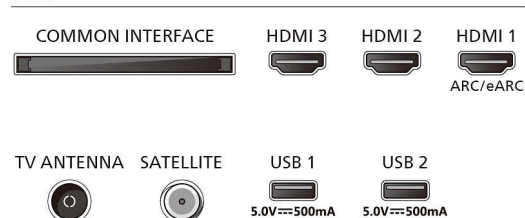

Connections

Side

Rear

Data apariției 2024-03-29

Versiune: 2.2.1

EAN: 87 18863 04097 3

© 2024 Koninklijke Philips N.V.
Toate drepturile rezervate.

Specificațiile pot fi modificate fără preaviz. Mărcile comerciale sunt proprietatea Koninklijke Philips N.V. sau a deținătorilor lor legali.