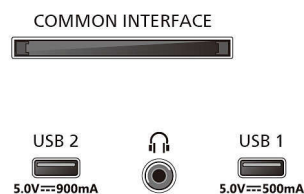

Vermogen

- Functies voor energiebesparing: Timer voor automatisch uitschakelen, Beeld uit (voor radio), Eco-modus, Lichtsensor

Accessoires

- Meegeleverde accessoires: Afstandsbediening, 2 AAA-batterijen, Tafelstandaard, Voedingskabel, Snelle gebruikershandleiding, Brochure met wettelijk verplichte informatie en veiligheidsgegevens

Side

Bottom

Publicatiedatum
2024-03-19

Versie: 1.1.1

EAN: 87 18863 04091 1

© 2024 Koninklijke Philips N.V.
Alle rechten voorbehouden.

Specificaties kunnen zonder voorafgaande kennisgeving worden gewijzigd. Handelsmerken zijn het eigendom van Koninklijke Philips N.V. en hun respectieve eigenaren.