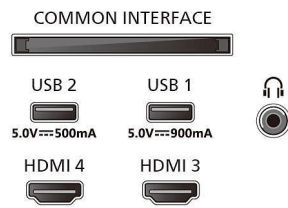

Телевизор 4К с Ambilight

Телевизор 139 см (55") с Ambilight Процессор P5 AI Perfect Picture, Google TV™, Dolby Vision и Dolby Atmos

55OLED809/12

Характеристики

Подсветка Ambilight

- Возможности режима Ambilight: Подстраивается под цвет стены, Режим приглушенного света, Игровой режим, Музыка Ambilight, Будильник с восходом солнца, AmbiSleep, Анимация Ambilight FTI, Совместимо с Philips Wireless Home Speakers
- Версия Ambilight: Трехсторонняя

Изображение/дисплей

- Размер экрана по диагонали (в дюймах):

- 55 (дюймы)
- Размер экрана по диагонали (метрич.): 139 см
- Дисплей: 4K Ultra HD OLED
- Разрешение панели: 3840 x 2160
- Базовая частота обновления: 120 Гц
- Процессор обработки изображения: Процессор P5 AI Perfect Picture
- Улучшение изображения: Perfect Natural Motion, Micro Dimming Perfect, Dolby Vision, HLG (Hybrid Log Gamma), Поддержка CalMAN, Режим IMAX

Enhanced, HDR10+ Adaptive, Режим Filmmaker

Разрешение экрана

- Разрешение при разных частотах обновления: 576р, 50 Гц, 640x480, 60 Гц, 720р, 50 Гц, 60 Гц, 1920 x 1080р - 24/25/30/50/ 60/100/120/144 Гц, 2560 x 1440 - 60/120/144 Гц, 3840x2160р - 24/25/30/50/60/100/120/144 Гц

Connections

Side