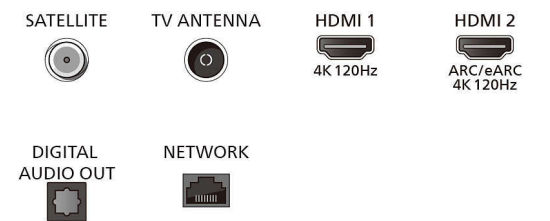

Connections

Side

Bottom

Телевизор 4К с Ambilight

Телевизор 139 см (55") с Ambilight Процессор P5 AI Perfect Picture, Google TV™, Dolby Vision и Dolby Atmos

Характеристики

Тюнер/прием/передача

- Цифровое ТВ: DVB-T/T2/T2-HD/C/S/S2
- Телегид*: Электронный гид телепередач на 8 дней
- Телетекст: 1000-страничный гипертекст