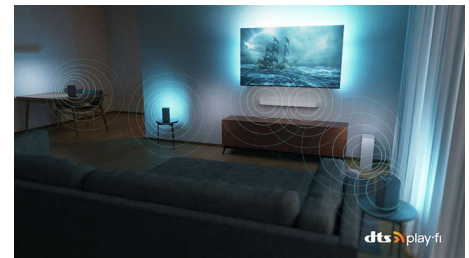

Compatibel met DTS Play-Fi

Met alleen de TV geniet u direct van geweldig, helder geluid. Als u nog meer wilt, kunt u met het Philips Wireless Home System met DTS Play-Fi binnen enkele seconden verbinding maken met compatibele soundbars en draadloze luidsprekers in uw huis. U kunt zelfs een home cinema surround-soundsysteem maken met uw TV als centrale luidspreker.

AMBILIGHT tv

TITAN OS

Dolby Vision-Atmos

AMD FreeSync Premium

amazon alexa built-in