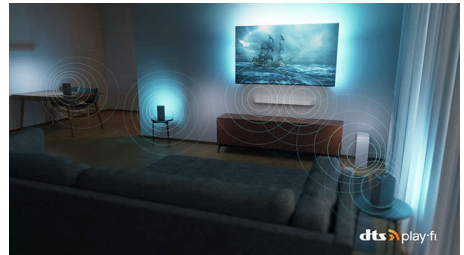

Compatibel met DTS Play-Fi

Met alleen de TV geniet u direct van geweldig, helder geluid. Als u nog meer wilt, kunt u met het Philips Wireless Home System met DTS Play-Fi binnen enkele seconden verbinding maken met compatibele soundbars en draadloze luidsprekers in uw huis. U kunt zelfs een home cinema surround-soundsysteem maken met uw TV als centrale luidspreker.

Eenvoudig geluid voor thuis

Geweldig TV-geluid. En voeg eenvoudig soundbars of luidsprekers toe

AMBILIGHT tv

TITAN OS

Dolby Vision-Atmos

AMD FreeSync Premium

amazon alexa built-in