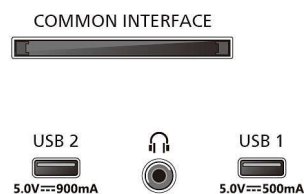

Ondersteunde HDMI-videofuncties

- Gaming: ALLM, HDMI VRR, AMD FreeSync Premium
- HDR: HLG, HDR10, Compatibel met HDR10+

Europese energiekaart

- Energieklasse voor SDR: F
- Energieklasse voor HDR: G
- Energieverbruik wanneer uitgeschakeld: n.v.t.
- Netwerkstand-bymodus: 2,0 W
- Gebruikte panel-technologie: LED-LCD

Vermogen

- Netspanning: 220 - 240 V, 50/60 Hz
- Stroomverbruik in stand-bystand: Minder dan 0,3W
- Functies voor energiebesparing: Timer voor automatisch uitschakelen, Beeld uit (voor radio), Eco-modus, Lichtsensor

Accessoires

- Meegeleverde accessoires: Afstandsbediening, 2 AAA-batterijen, Tafelstandaard, Voedingskabel, Snelle gebruikershandleiding, Brochure met wettelijk verplichte informatie en veiligheidsgegevens

Ontwerp/Design

- Kleuren van de TV: Antracietgrijze rand
- Ontwerp van de standaard: Standaard van satijnchroom

Afmetingen

- Afstand tussen 2 standaarden: 475 mm
- Geschikt voor wandmontage: 200 x 300 mm

Connections

Side