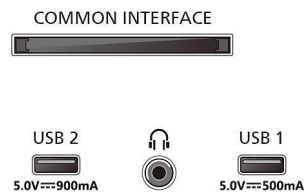

Smart TV

- SmartTV-apps*: Netflix, YouTube, Amazon Prime

Connections

Side

Bottom

Specificaties

Video, TITAN-kanaal, NFT-app*, STB Controller-app

- Besturingssysteem (OS): TITAN OS
- Geheugengrootte (Flash)*: 8 GB