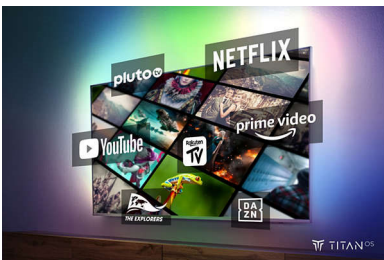

Klaar voor uw favoriete content.

- Beeld en geluid van bioscoopkwaliteit. Dolby Vision en Dolby Atmos.
- Scherp beeld. Levendige kijkervaring.
- Game on! 144 Hz*, zeer lage invoervertraging, VRR, FreeSync.

TITAN OS smart platform

U vindt snel en eenvoudig wat u leuk vindt met ons TITAN OS Smart TV-platform. Geniet u van een serie? U kunt rechtstreeks vanuit het startscherm blijven kijken. Als u op zoek bent

naar iets nieuws, kunt u op door categorieën bladeren, zoals actie of drama, en suggesties van de beste streamingsservices bekijken, allemaal op één plek.

Dolby Vision en Dolby Atmos

Met Dolby Vision en Dolby Atmos klinken uw films, programma's en games fantastisch. Zie het beeld zoals de regisseur het u wilde tonen: geen teleurstellende scènes die te donker zijn om iets goed te zien! Hoor elk woord duidelijk. Ervaar geluidseffecten alsof ze echt om u heen gebeuren.