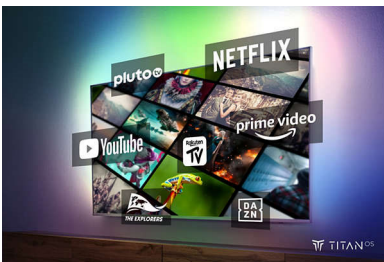

## Ambilight TV

Ambilight-TV's zijn de enige TV's met geïntegreerde LED-verlichting aan de achterkant die reageert op waar u naar kijkt en u onderdompelt in een kleurrijke lichtkrans. Alles verandert: uw TV lijkt groter en u beleeft uw favoriete sporte, films en games nog intenser.

## TITAN OS smart platform

U vindt snel en eenvoudig wat u leuk vindt met ons TITAN OS Smart TV-platform. Geniet u van een serie? U kunt rechtstreeks vanuit het

startscherm blijven kijken. Als u op zoek bent naar iets nieuws, kunt u op door categorieën bladeren, zoals actie of drama, en suggesties van de beste streamingsservices bekijken, allemaal op één plek.