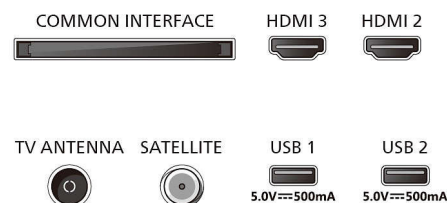

Ontwerp/Design

- Kleuren van de TV: Matzwarte rand
- Ontwerp van de standaard: Zwarte boogstandaarden

Afmetingen

- Afstand tussen 2 standaarden: 1315 mm
- Geschikt voor wandmontage: 600 x 400 mm
- TV zonder standaard (B x H x D): 1668 x 964 x 84 mm
- TV met standaard (B x H x D): 1668 x 1045 x 333 mm
- Kartonnen verpakking (B x H x D): 1790 x 1185 x 203 mm
- Gewicht van TV zonder standaard: 28,3 kg
- Gewicht van TV met standaard: 27,9 kg
- Gewicht (incl. verpakking): 38,4 kg

Connections

Side

Rear

Publicatiedatum
2024-03-29

Versie: 2.2.1

© 2024 Koninklijke Philips N.V.
Alle rechten voorbehouden.

Specificaties kunnen zonder voorafgaande kennisgeving worden gewijzigd. Handelsmerken zijn het eigendom van Koninklijke Philips N.V. en hun respectieve eigenaren.