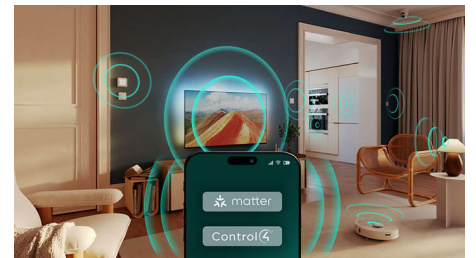

IOT Smart Home-ervaring

Compatibel met Matter en Control4.