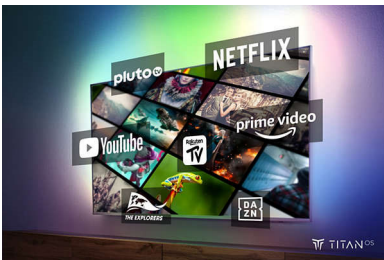

4K LED Ambilight TV. Superscherp en meeslepend.

- Ga volledig op in uw favoriete content. Ambilight TV.
- Levendige kijkbeleving met een helder, ultrascherp beeld.
- Vind het eenvoudig. TITAN OS.

Bioscoopgeluid. Episch gamen.

PHILIPS

Kenmerken

Ambilight TV

Ambilight-TV's zijn de enige TV's met LED-verlichting achter het scherm die reageren op waar u naar kijkt en u onderdompelen in een kleurrijke lichtkrans. Alles verandert: uw TV lijkt groter en u beleeft uw favoriete series, films en games nog intenser.

TITAN OS smart platform

Dankzij ons TITAN OS smart TV-platform vindt u snel en eenvoudig wat u leuk vindt.

Geniet u van een serie? Dan kunt u rechtstreeks vanaf het beginscherm verder kijken. Als u op zoek bent naar iets nieuws, kunt u door categorieën zoals actie of drama bladeren en suggesties van de beste streamingsservices bekijken - alles op één plek.