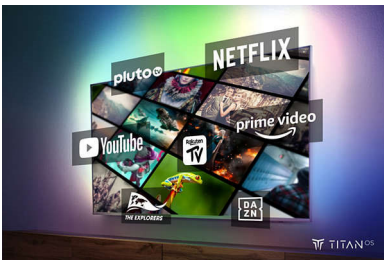

## Ambilight TV

Ambilight-TV's zijn de enige TV's met LED-verlichting achter het scherm die reageren op waar u naar kijkt en u onderdompelen in een kleurrijke lichtkrans. Alles verandert: uw TV lijkt groter en u beleeft uw favoriete series, films en games nog intenser.

## TITAN OS smart platform

Dankzij ons TITAN OS smart TV-platform vind u snel en eenvoudig wat u leuk vindt.

Geniet u van een serie? Dan kunt u rechtstreeks vanaf het beginscherm verder kijken. Als u op zoek bent naar iets nieuws, kunt u door categorieën zoals actie of drama bladeren en suggesties van de beste streamingsservices bekijken - alles op één plek.