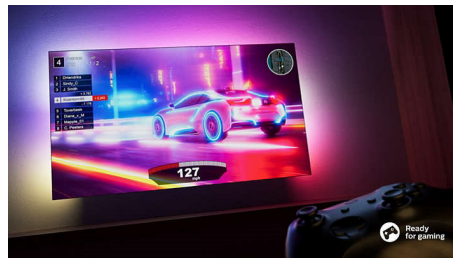

## Ultrascherp beeld

Geniet van alles waar u naar kijkt met deze 4K (UHD) LED-TV. De Philips Pixel Precise Ultra HD Engine optimaliseert de beeldkwaliteit en biedt scherpe beelden, rijke kleuren en vloeiende bewegingen. Voor de ultieme kijkervaring, elke keer weer.

## TITAN OS smart platform

Dankzij ons TITAN OS smart TV-platform vind u snel en eenvoudig wat u leuk vindt.

Geniet u van een serie? Dan kunt u rechtstreeks vanaf het beginscherm verder kijken. Als u op zoek bent naar iets nieuws, kunt u door categorieën zoals actie of drama bladeren en suggesties van de beste streamingsservices bekijken - alles op één plek.

## Dolby Atmos

Dolby Atmos trekt de aandacht naar u toe door geluidseffecten te plaatsen in de ruimte om en boven u. Of het nu ruimteschepen zijn die over u heen vliegen of stille voetstappen die van achteren komen, u krijgt het gevoel dat u midden in de actie zit. Of het nu ruimteschepen zijn die over u heen vliegen of stille voetstappen die u van achteren besluipen, het voelt alsof u midden in de actie zit.

## Geweldig voor games

Dankzij de snelle gameplay en vloeiende graphics haalt u het beste uit uw console met HDMI 2.1. VRR wordt ondersteund en de instelling voor een lage invoervertraging wordt automatisch geactiveerd wanneer u uw console inschakelt. De Ambilight-gamemodus zorgt voor nog meer spanning.