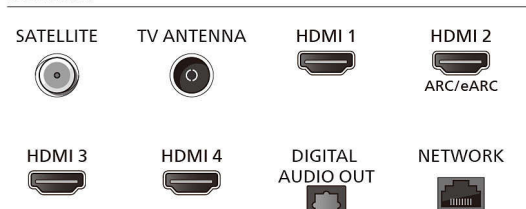

Connections

Side

Bottom

Data apariției 2024-02-15

Versiune: 1.1.1

EAN: 87 18863 04173 4

© 2024 Koninklijke Philips N.V.
Toate drepturile rezervate.

Specificațiile pot fi modificate fără preaviz. Mărcile comerciale sunt proprietatea Koninklijke Philips N.V. sau a deținătorilor lor legali.