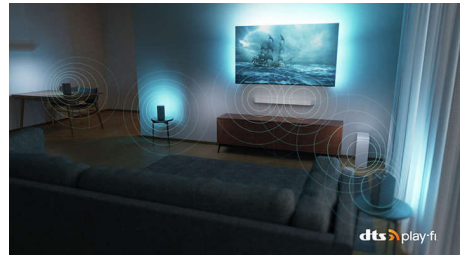

Compatibil cu DTS Play-Fi

Obține un sunet excelent și clar, fără configurare necesară. Dacă îți dorești mai mult, cu sistemul wireless Philips pentru acasă cu DTS Play-Fi poți să te conectezi în câteva secunde la soundbaruri și boxe wireless compatibile din întreaga casă. Poți chiar să crezi un sistem de sunet surround home theater folosind televizorul ca boxă centrală.

Configurație audio la domiciliu ușor de creat

Sunet TV excelent. Este ușor să adaugi un soundbar sau boxe.

AMBILIGHT tv

Perfect Picture Engine

TITAN OS

Dolby Vision-Atmos

AMD FreeSync Premium

amazon alexa | built-in