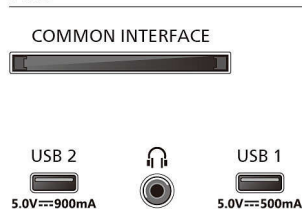

Connections

Side

Bottom

Data apariției 2024-02-15

Versiune: 1.1.1

EAN: 87 18863 04173 4

© 2024 Koninklijke Philips N.V.
Toate drepturile rezervate.

Specificațiile pot fi modificate fără preaviz. Mărcile comerciale sunt proprietatea Koninklijke Philips N.V. sau a deținătorilor lor legali.