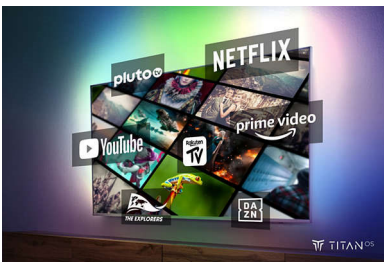

Pregătit pentru conținutul pe care îl iubești.

- Imagine și sunet ca la cinema. Dolby Vision și Dolby Atmos.
- Imagine extrem de clară. Vizionare intensă.
- Să înceapă jocurile! 120 Hz, decalaj de intrare scăzut, VRR, FreeSync.

Televizor AMBILIGHT de 108 cm (43") Procesor P5 Perfect Picture 120 Hz, Platformă inteligentă sistem operare Titan, Dolby Vision și Atmos

Repere

Televizor Ambilight

Televizoarele Ambilight sunt singurele televizoare cu lumini LED integrate pe partea din spate care reacționează la ceea ce urmărești, creând un halo captivant de lumină colorată. Aceasta schimbă totul: televizorul pare mai mare, iar tu vei fi absorbit de sporturile, filmele, muzica și jocurile preferate.

Platformă inteligentă TITAN OS

Este rapid și ușor să găsești ce-ți place, cu platform noastră smart TV TITAN OS. Îți place

un serial? Poți continua vizionarea direct de pe ecranul principal. Dacă ești în căutarea a ceva nou, poți răsfoi categorii precum acțiune sau dramă și poți vedea sugestii de la serviciile de streaming de top, toate într-un singur loc.