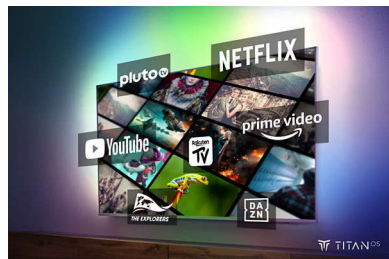

Телевизор 139 см (55") с Ambilight Процессор P5 Perfect Picture, Умная платформа Titan OS, Dolby Vision и Atmos

55PUS8919/12

Основные особенности

TV Ambilight

Телевизоры с Ambilight — это единственные телевизоры со встроенной задней светодиодной подсветкой, которая реагирует на происходящее на экране, создавая эффект погружения с помощью красочного сияния вокруг экрана. Она делает телевизор визуально больше и позволяет получать более яркие впечатления от просмотра спортивных трансляций и фильмов, а также во время игры и прослушивания музыки.

Умная платформа TITAN OS

Оцените быстрый поиск нужного контента с новой платформой Smart TV — TITAN OS. Любите сериалы? Продолжайте просмотр с места, на котором закончили в прошлый раз. А если ищете новый контент, можете искать по категориям, например боевики или драмы, и смотреть рекомендации с разных сервисов потокового вещания в одном разделе.