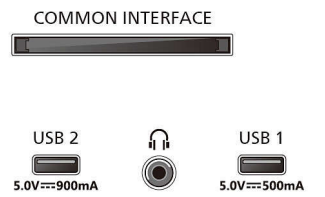

Телевизор 4K с Ambilight

Телевизор 139 см (55") с Ambilight Процессор P5 Perfect Picture, Умная платформа Titan OS, Dolby Vision и Atmos

Характеристики

Подсветка Ambilight

- Возможности режима Ambilight: Подстраивается под цвет стены, Режим приглушенного света, Музыка Ambilight, AmbiSleep, Будильник с восходом солнца, Совместимо с Philips Wireless Home Speakers, Анимация Ambilight FTI
- Версия Ambilight: Трехсторонняя

Изображение/дисплей

- Размер экрана по диагонали (в дюймах): 55 (дюймы)
- Размер экрана по диагонали (метрич.): 139 см
- Дисплей: 4K Ultra HD LED
- Разрешение панели: 3840 x 2160
- Процессор обработки изображения: Процессор P5 Perfect Picture

Разрешение экрана

- Разрешение при разных частотах обновления: 576p, 50 Гц, 640x480, 60 Гц, 720p, 50 Гц, 60 Гц, 1920 x 1080p - 24/25/30/50/ 60/100/120/144 Гц, 2560 x 1440 - 60/120/144 Гц, 3840x2160p - 24/25/30/50/60/100/120/144 Гц

Тюнер/прием/передача

- Цифровое ТВ: DVB-T/T2/T2-HD/C/S/S2
- Телегид*: Электронный гид телепередач на 8

Connections

Side