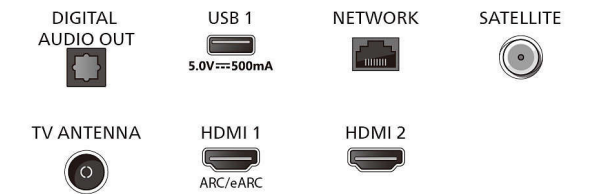

Телевизор 4K с Ambilight

Телевизор 126 см (50") с Ambilight Pixel Precise Ultra HD, Умная платформа Titan OS, Звучание Dolby Atmos

50PUS8319/12

Характеристики

Подсветка Ambilight

- Возможности режима Ambilight: Подстраивается под цвет стены, Режим приглушенного света, Музыка Ambilight, AmbiSleep, Будильник с восходом солнца, Анимация Ambilight FTI
- Версия Ambilight: Трехсторонняя

Изображение/дисплей

- Размер экрана по диагонали (в дюймах):

- 50 (дюймы)
- Размер экрана по диагонали (метрич.): 126 см
- Дисплей: 4K Ultra HD LED
- Разрешение панели: 3840 x 2160
- Процессор обработки изображения: Pixel Precise Ultra HD

Разрешение экрана

- Разрешение при разных частотах обновления: 640x480, 60 Гц, 576р, 50 Гц, 720р, 50 Гц, 60 Гц,

- 1920 x 1080р - 24/25/30/50/60 Гц, 560x1440, 60 Гц, 3840x2160р - 24/25/30/50/60 Гц

Тюнер/прием/передача

- Цифровое ТВ: DVB-T/T2/T2-HD/C/S/S2
- Телегид*: Электронный гид телепередач на 8 дней
- Индикатор уровня сигнала
- Телетекст: 1000-страничный гипертекст
- Поддержка HEVC

Connections

Side

Bottom