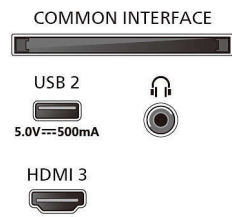

Телевизор 4K с Ambilight

Телевизор 126 см (50") с Ambilight Pixel Precise Ultra HD, Умная платформа Titan OS, Звучание Dolby Atmos

50PUS8319/12

Характеристики

Подсветка Ambilight

- Возможности режима Ambilight: Подстраивается под цвет стены, Режим приглушенного света, Музыка Ambilight, AmbiSleep, Будильник с восходом солнца, Анимация Ambilight FTI
- Версия Ambilight: Трехсторонняя

Изображение/дисплей

- Размер экрана по диагонали (в дюймах):

- 50 (дюймы)
- Размер экрана по диагонали (метрич.): 126 см
- Дисплей: 4K Ultra HD LED
- Разрешение панели: 3840 x 2160
- Процессор обработки изображения: Pixel Precise Ultra HD

Разрешение экрана

- Разрешение при разных частотах обновления: 640x480, 60 Гц, 576р, 50 Гц, 720р, 50 Гц, 60 Гц,

- 1920 x 1080р - 24/25/30/50/60 Гц, 560x1440, 60 Гц, 3840x2160р - 24/25/30/50/60 Гц

Тюнер/прием/передача

- Цифровое ТВ: DVB-T/T2/T2-HD/C/S/S2
- Телегид*: Электронный гид телепередач на 8 дней
- Индикатор уровня сигнала
- Телетекст: 1000-страничный гипертекст
- Поддержка HEVC

Connections

Side