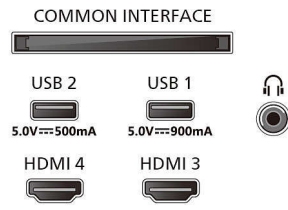

Телевизор 4К с Ambilight

Телевизор 164 см (65") с Ambilight Процессор P5 AI Perfect Picture, Google TV™, Dolby Vision и Dolby Atmos

65OLED889/12

Характеристики

Подсветка Ambilight

- Возможности режима Ambilight: Подстраивается под цвет стены, Режим приглушенного света, Игровой режим, Музыка Ambilight, Будильник с восходом солнца, AmbiSleep, Анимация Ambilight FTI, Совместимо с Philips Wireless Home Speakers
- Версия Ambilight: Трехсторонняя

Изображение/дисплей

- Размер экрана по диагонали (в дюймах):

65 (дюймы)

- Размер экрана по диагонали (метрич.): 164 см
- Дисплей: 4K Ultra HD OLED
- Базовая частота обновления: 120 Гц
- Процессор обработки изображения: Процессор P5 AI Perfect Picture
- Улучшение изображения: Perfect Natural Motion, Micro Dimming Perfect, Dolby Vision, HLG (Hybrid Log Gamma), Поддержка CalMAN, Режим IMAX Enhanced, HDR10+ Adaptive, Режим Filmmaker

Разрешение экрана

- Разрешение при разных частотах обновления: 576p, 50 Гц, 640x480, 60 Гц, 720p, 50 Гц, 60 Гц, 1920 x 1080p - 24/25/30/50/ 60/100/120/144 Гц, 2560 x 1440 - 60/120/144 Гц, 3840x2160p - 24/25/30/50/60/100/120/144 Гц

Тюнер/прием/передача

- Цифровое ТВ: DVB-T/T2/T2-HD/C/S/S2
- Телегид*: Электронный гид телепередач на 8

Connections

Side