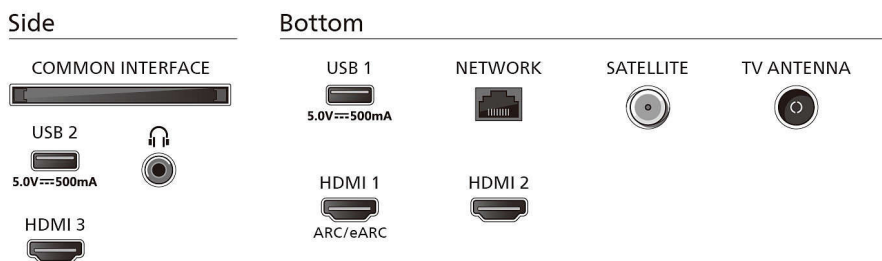

Ondersteunde HDMI-videofuncties

- Gaming: ALLM, HDMI VRR
- HDR: HLG, HDR10, Compatibel met HDR10+

Europese energieklaar

- Energieverbruik wanneer uitgeschakeld: n.v.t.
- Netwerkstand-bymodus: Minder dan 0,3 W
- Gebruikte panel-technologie: LED-LCD

Accessoires

- Meegeleverde accessoires: Afstandsbediening, 2 AAA-batterijen, Tafelstandaard, Voedingskabel, Snelle gebruikershandleiding, Brochure met wettelijk verplichte informatie en veiligheidsgegevens

Ontwerp/Design

- Kleuren van de TV: Matzwarte rand
- Ontwerp van de standaard: Zwarte voetjes

Connections

Publicatiedatum
2024-05-11

Versie: 1.1.1

EAN: 87 18863 04123 9

© 2024 Koninklijke Philips N.V.
Alle rechten voorbehouden.