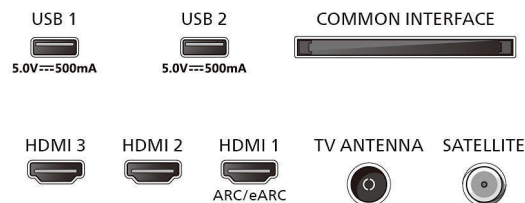

- Aantal HDMI-aansluitingen: 3
- HDMI-functies: 4K, Audio Return Channel
- EasyLink (HDMI-CEC): Passthrough van afstandsbedieningen, Audiobediening, Stand-by, Afspelen met één druk op de knop
- Aantal USB-aansluitingen: 2
- Draadloze verbinding: Wi-Fi 802.11n, 2x2, enkele band
- HDCP 2,3: Ja op alle HDMI
- HDMI ARC: Ja op HDMI1
- HDMI 2.1-functies: eARC op HDMI 1, eARC/VRR/ ALLM ondersteund
- EasyLink 2.0: HDMI-CEC voor Philips TV/SB, Externe instellingen via TV-gebruikersinterface

Ondersteunde HDMI-videofuncties

- Gaming: ALLM, HDMI VRR
- HDR: HLG, HDR10, Compatibel met HDR10+

Europese energiekaart

- Energieklasse voor SDR: E
- Energieklasse voor HDR: G
- Energieverbruik wanneer uitgeschakeld: n.v.t.
- Netwerkstand-bymodus: 2,0 W
- Gebruikte panel-technologie: LED-LCD

Vermogen

- Netspanning: 220 - 240 V, 50/60 Hz
- Stroomverbruik in stand-bystand: minder dan 0,5 W
- Functies voor energiebesparing: Timer voor automatisch uitschakelen, Beeld uit (voor radio), Eco-modus, Lichtsensor

Accessoires

- Meegeleverde accessoires: Afstandsbediening, 2 AAA-batterijen, Tafelstandaard, Voedingskabel, Snelle gebruikershandleiding, Brochure met wettelijk verplichte informatie en veiligheidsgegevens

Ontwerp/Design

- Kleuren van de TV: Matzwarte rand
- Ontwerp van de standaard: Zwarte boogstandaarden

Afmetingen

- Afstand tussen 2 standaarden: 812 mm
- Geschikt voor wandmontage: 200 x 200 mm

Connections

Side

Rear

Publicatiedatum
2024-03-19

Versie: 2.2.1

EAN: 87 18863 04102 4

© 2024 Koninklijke Philips N.V.
Alle rechten voorbehouden.

Specificaties kunnen zonder voorafgaande kennisgeving worden gewijzigd. Handelsmerken zijn het eigendom van Koninklijke Philips N.V. en hun respectieve eigenaren.

www.philips.com

* Deze televisie bevat lood in bepaalde onderdelen of componenten waarvoor geen alternatieve technologie bestaat, in overeenstemming met bestaande vrijstellingsclausules van de RoHS-richtlijn.

* De TV biedt ondersteuning voor gratis DVB-uitzendingen. Mogelijk worden bepaalde DVB-aanbieders niet ondersteund. Ga voor een recente lijst met aanbieders naar het gedeelte met veelgestelde vragen van de ondersteuningswebsite van Philips. Voor bepaalde aanbieders zijn voorwaarden en een abonnement vereist. Neem voor meer informatie contact op met uw aanbieder.

* De beschikbaarheid van Smart TV-apps verschilt per TV-model en land. Ga voor meer informatie naar: www.philips.com/smarttv.

* Philips TV Remote-app en verwante functionaliteiten verschillen per TV-model, provider en land, smart device-model en besturingssysteem. Ga voor meer informatie naar: www.philips.com/TVRemoteapp.

* Elektronische Programma Gids (EPG) en actuele gegevens (tot 8 dagen) zijn afhankelijk van land en kabelmaatschappij.

* Netflix-abonnement vereist. Onderhevig aan de voorwaarden op <https://www.netflix.com>

* Amazon Prime is beschikbaar in geselecteerde talen en landen.

* Amazon, Alexa en alle gerelateerde logo's zijn handelsmerken van Amazon.com, Inc. of haar dochterondernemingen. Amazon Alexa is beschikbaar in geselecteerde talen en landen.

* De knop voor (over-the-top) mediadiensten op de afstandsbediening verschilt per land. Raadpleeg het daadwerkelijke product in de doos.

* Google Assistant is beschikbaar in verschillende talen en landen, specifiek voor producttypen.

* De beschikbaarheid en functionaliteit van spraakgestuurde diensten varieert per land en taal.