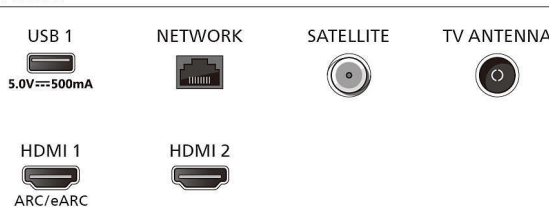

Connections

Side

Bottom

Julkaisupäivä 2024-10-15

Versio: 9.9.1

EAN: 87 18863 04123 9

© 2024 Koninklijke Philips N.V.
Kaikki oikeudet pidätetään.

Tiedot voivat muuttua ilman erillistä ilmoitusta.
Tavaramerkit ovat Koninklijke Philips N.V:n tai omistajiensa omaisuutta.