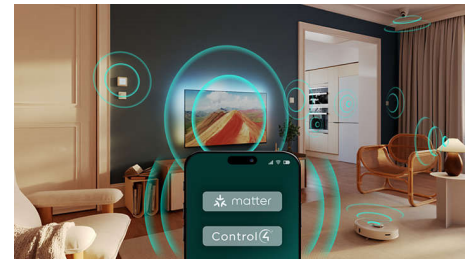

Saumattomat säädöt

Saumaton yhteensopivuus Matterin ja Control4:n kanssa tarkoittaa, että voit integroida 4K Ambilight TV:n valmiiseen älykotiverkkoosi.