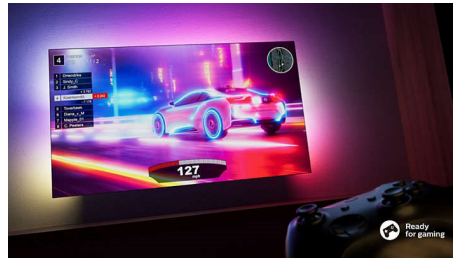

Valmiina pelaamista varten

HDMI VRR takaa viiveettömän pelikokemuksen ja sulavan grafiikan, jotta saat kaiken irti konsolistasi. Lyhyen viiveen asetus aktivoituu automaattisesti, kun käynnistät

75PUS8079/12

konsolin. Ambilightin pelitila tuo pelaamiseen lisää jännitystä.

Ympäristöystävälliset materiaalit

Tässä Ambilight TV:ssä on virtaviivainen ja hillitty ulkomuoto, ja Ambilightia voi käyttää tunnelmavalona, kun näyttö on sammutettu. TV:n kaukosäätimessä hyödynnetään kierrätysmuovia, pakkauksissa FSC-sertifioitua kierrätyspaperia ja painomateriaaleissa kierrätyspaperia.