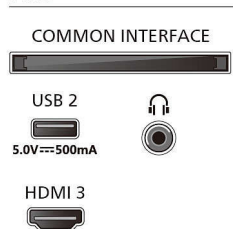

Tuetut HDMI-kuvaominaisuudet

- Pelaaminen: ALLM, HDMI VRR
- HDR: HLG, HDR10, HDR10+-yhteensopiva

EU:n energiakortti

- EPREL-rekisteröintinumero: 1959873
- SDR:n energialuokka: F
- SDR:n virrankulutus käynnissä: 129 kWh/1000h
- HDR:n energialuokka: G
- HDR:n virrankulutus käynnissä: 276 kWh/1000h
- Virrankulutus laitteen ollessa sammutettuna: n.a
- Verkon valmiustila: 2,0 W
- Käytetty paneeliteknikka: LED LCD

Virta

- Verkkovirta: 220–240 VAC, 50/60 Hz
- Virrankulutus valmiustilassa: alle 0,5 W
- Virransäästöominaisuudet: Automaattinen virrankatkaisujästin, Eco-tila, Valosensori, Kuvanmykistys (radio)

75PUS8079/12

Lisätarvikkeet

- Mukana tulevat lisätarvikkeet: Kaukosäädin, 2 AAA-paristoa, Pöytäjalusta, Virtajohto, Pikaopas, Laki- ja turvallisuusiesite

Muotoilu

- Television värit: Mattamusta reunus
- Jalustamalli: Mustat tuet

Mitat

- Kahden jalustan välimatka: 810 mm
- Sopii seinätelineeseen: 300 x 300 mm
- TV ilman jalustaa (L x K x S): 1 671 x 970 x 83 mm
- TV ja jalusta (L x K x S): 1 671 x 990 x 327 mm
- Pahvilaatikko (L x K x S): 1 880 x 1 110 x 190 mm
- TV:n paino ilman jalustaa: 28,5 kg
- TV:n ja jalustan paino: 29,1 kg
- Paino pakattuna: 33,9 kg

Connections

Side