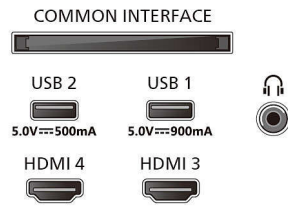

Телевизор 4К с Ambilight

Телевизор 164 см (65") с Ambilight Процессор P5 AI Perfect Picture, Google TV™, Dolby Vision и Dolby Atmos

65OLED809/12

Характеристики

Подсветка Ambilight

- Возможности режима Ambilight: Подстраивается под цвет стены, Режим приглушенного света, Игровой режим, Музыка Ambilight, Будильник с восходом солнца, AmbiSleep, Анимация Ambilight FTI, Совместимо с Philips Wireless Home Speakers
- Версия Ambilight: Трехсторонняя

Изображение/дисплей

- Размер экрана по диагонали (в дюймах):

65 (дюймы)

- Размер экрана по диагонали (метрич.): 164 см
- Дисплей: 4K Ultra HD OLED
- Базовая частота обновления: 120 Гц
- Процессор обработки изображения: Процессор P5 AI Perfect Picture
- Улучшение изображения: Perfect Natural Motion, Micro Dimming Perfect, Dolby Vision, HLG (Hybrid Log Gamma), Поддержка CalMAN, Режим IMAX Enhanced, HDR10+ Adaptive, Режим Filmmaker

Разрешение экрана

- Разрешение при разных частотах обновления: 576p, 50 Гц, 640x480, 60 Гц, 720p, 50 Гц, 60 Гц, 1920 x 1080p - 24/25/30/50/ 60/100/120/144 Гц, 2560 x 1440 - 60/120/144 Гц, 3840x2160p - 24/25/30/50/60/100/120/144 Гц

Тюнер/прием/передача

- Цифровое ТВ: DVB-T/T2/T2-HD/C/S/S2
- Телегид*: Электронный гид телепередач на 8

Connections

Side