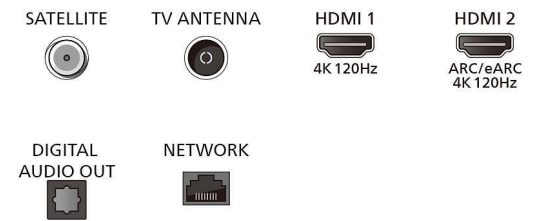

Тюнер/прием/передача

- Цифровое ТВ: DVB-T/T2/T2-HD/C/S/S2
- Телегид*: Электронный гид телепередач на 8

Connections

Side

Bottom

Телевизор 4К с Ambilight

Телевизор 164 см (65") с Ambilight Процессор P5 AI Perfect Picture, Google TV™, Dolby Vision и Dolby Atmos