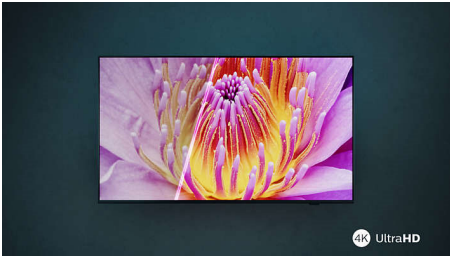

4K TV

126 cm (50") TV Pixel Precise Ultra HD, Titan OS smart platform, Dolby Atmos-geluid

50PUS7609/12

Kenmerken

Ultrascherp beeld

Geniet van alles waar u naar kijkt met deze 4K UHD LED-TV. De Philips Pixel Precise Ultra HD Engine optimaliseert de beeldkwaliteit en biedt ultrascherpe beelden, rijke kleuren en vloeiende bewegingen. Voor de ultieme kijkervaring, elke keer weer.