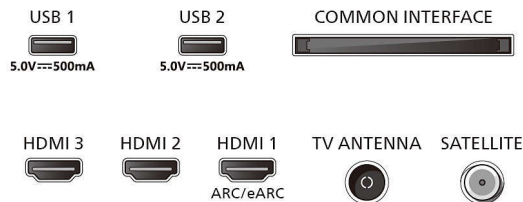

Ontwerp/Design

- Kleuren van de TV: Antracietgrijze rand
- Ontwerp van de standaard: Zwarte voetjes

Afmetingen

- Afstand tussen 2 standaarden: 807 mm
- Geschikt voor wandmontage: 200 x 300 mm

Connections

Side