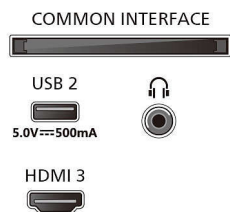

Подключения

- Количество разъемов HDMI: 3
- Возможности HDMI: 4K, Канал возврата аудиосигнала
- EasyLink (HDMI-CEC): Прямое управление с помощью пульта ДУ, Управление аудиопараметрами системы, Режим ожидания системы, Запуск воспроизведения одним нажатием
- Количество разъемов USB: 2
- Беспроводное соединение: Wi-Fi 802.11n, 2x2, однополосный
- HDCP 2.3: Да, для всех HDMI
- HDMI ARC: Да, на HDMI1
- Функции HDMI 2.1: eARC на HDMI 1, Поддержка eARC / VRR / ALLM
- EasyLink 2.0: HDMI-CEC для Philips TV/SB, Внешняя настройка через UI телевизора

75PUS8079/12

Поддерживаемые функции видео HDMI

- Игры: ALLM, HDMI VRR
- HDR: HLG, HDR10, Совместимость с HDR10+

Талон энергоэффективности ЕС

- Энергопотребление в выключенном состоянии: нет данных
- Режим ожидания с поддержкой сети: менее 0,3 Вт
- Технология панели: ЖК с LED

Аксессуары

- Входящие в комплект аксессуары: Пульт ДУ, Батарея типа AAA — 2 шт., Настольная подставка, Шнур питания, Краткое руководство пользователя, Брошюра с важной юридической информацией и сведениями о безопасности

Дизайн

- Цвета ТВ: Черная матовая рамка
- Конструкция подставки: Черные ножки

Connections

Side