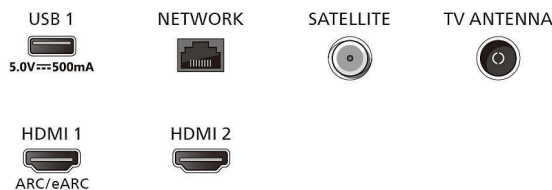

Bottom

Дата выпуска 2024-05-24

Версия: 1.1.1

EAN: 87 18863 04123 9

© 2024 Koninklijke Philips N.V.
Все права защищены.

Характеристики могут меняться без предварительного уведомления. Торговые марки являются собственностью Koninklijke Philips N.V. или соответствующих владельцев.

www.philips.com

* Лишь некоторые детали или компоненты этого телевизора содержат свинец, для них не существует альтернативных вариантов в соответствии с существующими исключениями директивы RoHS.

* Этот телевизор поддерживает прием DVB для просмотра программ бесплатного ТВ. Отдельные операторы DVB могут не поддерживаться. Новый список поддерживаемых операторов можно найти в разделе FAQ на сайте технической поддержки Philips. Для некоторых операторов необходимы условный доступ и подписка. За дополнительными сведениями обращайтесь к операторам.

* Приложение Smart TV может быть недоступно в зависимости от модели телевизора и страны. Дополнительную информацию см. на веб-сайте: www.philips.com/smarttv.

* Приложение Philips TV Remote и функциональные возможности различаются в зависимости от модели телевизора, страны и оператора, а также от модели смарт-устройства и ОС. Подробную информацию см. на веб-сайте www.philips.com/TVRemoteapp.

* Электронный гид телепередач и фактическая доступность для просмотра (до 8 дней) зависят от страны и поставщика услуг.

* Требуется подписка Netflix. Согласно условиям, представленным на <https://www.netflix.com>.

* Сервис Amazon Prime доступен в некоторых странах и на некоторых языках.

* Amazon, Alexa и все связанные логотипы являются товарными знаками компании Amazon.com, Inc. или ее аффилированных компаний. Amazon Alexa доступна на некоторых языках и в некоторых странах.

* Верхняя кнопка медиасервисов на пульте ДУ будет различаться в зависимости от страны. См. фактический продукт в упаковке.

* Google Ассистент доступен на разных языках и в разных странах в зависимости от типа продукта.