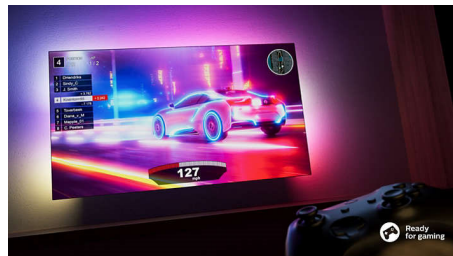

Ultrascherp beeld

Geniet van alles waar u naar kijkt met deze 4K (UHD) LED-TV. De Philips Pixel Precise Ultra HD Engine optimaliseert de beeldkwaliteit en biedt scherpe beelden, rijke kleuren en vloeiende bewegingen. Voor de ultieme kijkervaring, elke keer weer.

TITAN OS smart platform

Dankzij ons TITAN OS smart TV-platform vind u snel en eenvoudig wat u leuk vindt.

Geniet u van een serie? Dan kunt u rechtstreeks vanaf het beginscherm verder kijken. Als u op zoek bent naar iets nieuws, kunt u door categorieën zoals actie of drama bladeren en suggesties van de beste streamingsservices bekijken - alles op één plek.

Dolby Atmos

Dolby Atmos trekt de aandacht naar u toe door geluidseffecten te plaatsen in de ruimte om en boven u. Of het nu ruimteschepen zijn die over u heen vliegen of stille voetstappen die van achteren komen, u krijgt het gevoel dat u midden in de actie zit. Of het nu ruimteschepen zijn die over u heen vliegen of stille voetstappen die u van achteren besluisen, het voelt alsof u midden in de actie zit.

Geweldig voor games

Dankzij de snelle gameplay en vloeiende graphics haalt u het beste uit uw console met HDMI 2.1. VRR wordt ondersteund en de instelling voor een lage invoervertraging wordt automatisch geactiveerd wanneer u uw console inschakelt. De Ambilight-gamemodus zorgt voor nog meer spanning.