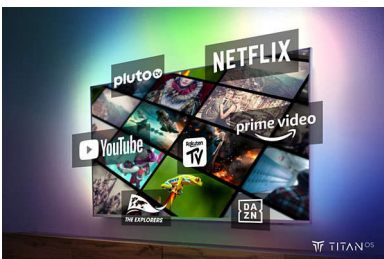

4K LED Ambilight TV. Superscherp en meeslepend.

- Ga volledig op in uw favoriete content. Ambilight TV.
- Levendige weergave met een ultrascherp beeld.
- Vind het eenvoudig. TITAN OS.

Bioscoopgeluid. Episch gamen.

PHILIPS

Kenmerken

Ambilight TV

Ambilight-TV's zijn de enige TV's met LED-verlichting achter het scherm die reageren op waar u naar kijkt en u onderdompelen in een kleurrijke lichtkrans. Alles verandert: uw TV lijkt groter en u beleeft uw favoriete series, films en games nog intenser.

TITAN OS smart platform

Dankzij ons TITAN OS smart TV-platform vind u snel en eenvoudig wat u leuk vindt.

Geniet u van een serie? Dan kunt u rechtstreeks vanaf het beginscherm verder kijken. Als u op zoek bent naar iets nieuws, kunt u door categorieën zoals actie of drama bladeren en suggesties van de beste streamingsservices bekijken - alles op één plek.