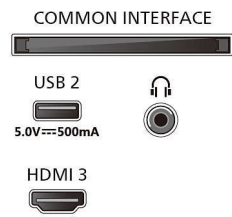

Телевизор 4K с Ambilight

Телевизор 126 см (50") с Ambilight Pixel Precise Ultra HD, Умная платформа Titan OS, Звучание Dolby Atmos

50PUS8389/12

Характеристики

Подсветка Ambilight

- Возможности режима Ambilight: Подстраивается под цвет стены, Режим приглушенного света, Музыка Ambilight, AmbiSleep, Будильник с восходом солнца, Анимация Ambilight FTI
- Версия Ambilight: Трехсторонняя

Изображение/дисплей

- Размер экрана по диагонали (в дюймах):

- 50 (дюймы)
- Размер экрана по диагонали (метрич.): 126 см
- Дисплей: 4K Ultra HD LED
- Разрешение панели: 3840 x 2160
- Процессор обработки изображения: Pixel Precise Ultra HD

Разрешение экрана

- Разрешение при разных частотах обновления: 640x480, 60 Гц, 576р, 50 Гц, 720р, 50 Гц, 60 Гц,

- 1920 x 1080р - 24/25/30/50/60 Гц, 560x1440, 60 Гц, 3840x2160р - 24/25/30/50/60 Гц

Тюнер/прием/передача

- Цифровое ТВ: DVB-T/T2/T2-HD/C/S/S2
- Телегид*: Электронный гид телепередач на 8 дней
- Индикатор уровня сигнала
- Телетекст: 1000-страничный гипертекст
- Поддержка HEVC

Connections

Side