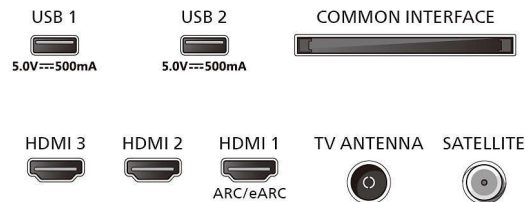

Ontwerp/Design

- Kleuren van de TV: Antracietgrijze rand
- Ontwerp van de standaard: Zwarte voetjes

Afmetingen

- Afstand tussen 2 standaarden: 754 mm
- Geschikt voor wandmontage: 100 x 200 mm

Connections

Side