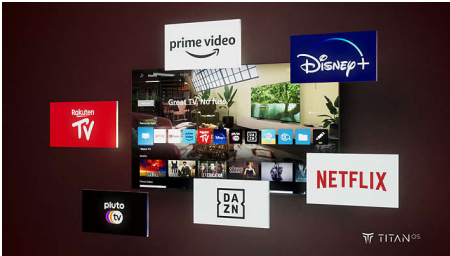

TITAN OS smart platform

Dankzij ons TITAN OS smart TV-platform vind u snel en eenvoudig wat u leuk vindt.

Geniet u van een serie? Dan kunt u rechtstreeks vanaf het beginscherm verder kijken. Als u op zoek bent naar iets nieuws, kunt u door categorieën zoals actie of drama bladeren en suggesties van de beste streamingsservices bekijken - alles op één plek.

Dolby Atmos

Dolby Atmos trekt de aandacht naar u toe door geluidseffecten te plaatsen in de ruimte om en boven u. Of het nu ruimteschepen zijn die over u heen vliegen of stille voetstappen die van achteren komen, u krijgt het gevoel dat u midden in de actie zit. Of het nu ruimteschepen zijn die over u heen vliegen of stille voetstappen die u van achteren besluisen, het voelt alsof u midden in de actie zit.