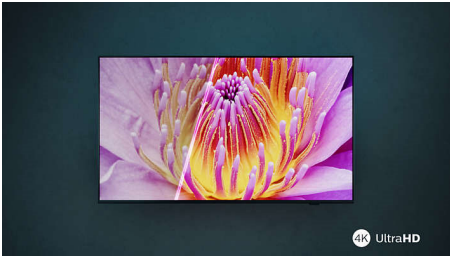

4K TV

108cm(43") TV Pixel Precise Ultra HD, Titan OS smart platform, Dolby Atmos-geluid

43PUS7609/12

Kenmerken

Ultrascherp beeld

Geniet van alles waar u naar kijkt met deze 4K UHD LED-TV. De Philips Pixel Precise Ultra HD Engine optimaliseert de beeldkwaliteit en biedt ultrascherpe beelden, rijke kleuren en vloeiende bewegingen. Voor de ultieme kijkervaring, elke keer weer.