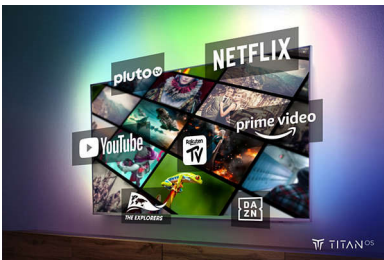

4K LED Ambilight TV. Superscherp en meeslepend.

- Ga volledig op in uw favoriete content. Ambilight TV.
- Levendige kijkbeleving met een helder, ultrascherp beeld.
- Vind het eenvoudig. TITAN OS.

Bioscoopgeluid. Episch gamen.

TITAN OS smart platform

Dankzij ons TITAN OS smart TV-platform vindt u snel en eenvoudig wat u leuk vindt.

Geniet u van een serie? Dan kunt u rechtstreeks vanaf het beginscherm verder kijken. Als u op zoek bent naar iets nieuws, kunt u door categorieën zoals actie of drama bladeren en suggesties van de beste streamingsservices bekijken - alles op één plek.