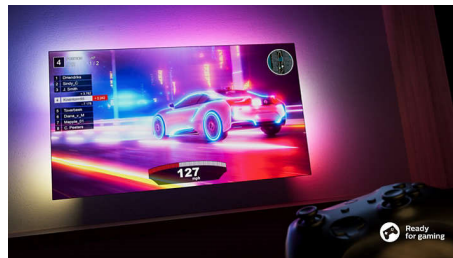

Helder, ultrascherp beeld

Geniet van alles waarnaar u kijkt met deze 4K (UHD) LED Ambilight TV. De Philips Pixel Precise Ultra HD Engine optimaliseert de beeldkwaliteit en biedt ultrascherpe beelden, rijke kleuren en vloeiende bewegingen. U ervaart elke keer weer het ultieme kijkplezier.

TITAN OS smart platform

Dankzij ons TITAN OS smart TV-platform vindt u snel en eenvoudig wat u leuk vindt.

Geniet u van een serie? Dan kunt u rechtstreeks vanaf het beginscherm verder kijken. Als u op zoek bent naar iets nieuws, kunt u door categorieën zoals actie of drama bladeren en suggesties van de beste streamingsservices bekijken - alles op één plek.

Dolby Atmos

Dolby Atmos trekt de aandacht naar u toe door geluidseffecten te plaatsen in de ruimte om en boven u. Of het nu ruimteschepen zijn die over u heen vliegen of stille voetstappen die van achteren komen, u krijgt het gevoel dat u midden in de actie zit. Of het nu ruimteschepen zijn die over u heen vliegen of stille voetstappen die u van achteren besluisen, het voelt alsof u midden in de actie zit.

Geschikt voor games

Dankzij de snelle gameplay en vloeiende graphics haalt u het beste uit uw console met HDMI VRR. De instelling voor een lage invoervertraging wordt automatisch geactiveerd wanneer u uw console inschakelt. De Ambilight-gamemodus zorgt voor nog meer spanning.