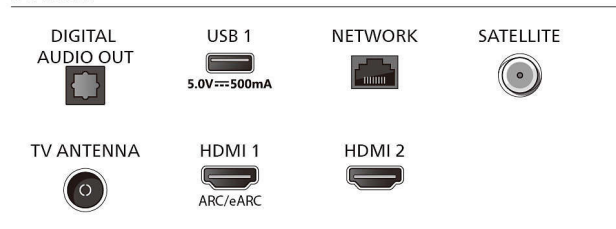

Ondersteunde HDMI-videofuncties

- Gaming: ALLM, HDMI VRR
- HDR: HLG, HDR10, Compatibel met HDR10+

Europese energiekarta

- EPREL-registratienummers: 1956327
- Energieklasse voor SDR: F
- Stroomverbruik voor SDR wanneer ingeschakeld: 94 KWh/1000 u
- Energieklasse voor HDR: G
- Stroomverbruik voor HDR wanneer ingeschakeld: 183 KWh/1000 u
- Energieverbruik wanneer uitgeschakeld: n.v.t.
- Netwerkstand-bymodus: 2,0 W
- Gebruikte panel-technologie: LED-LCD

Vermogen

- Netspanning: 220 - 240 V, 50/60 Hz
- Stroomverbruik in stand-bystand: Minder dan

0,3W

- Functies voor energiebesparing: Timer voor automatisch uitschakelen, Beeld uit (voor radio), Eco-modus, Lichtsensor

Accessoires

- Meegedeleverde accessoires: Afstandsbediening, 2 AAA-batterijen, Tafelstandaard, Voedingskabel, Snelle gebruikershandleiding, Brochure met wettelijk verplichte informatie en veiligheidsgegevens

Ontwerp/Design

- Kleuren van de TV: Rand van satijnchroom
- Ontwerp van de standaard: Zijdeglans chromen gebogen voet

Afmetingen

- Afstand tussen 2 standaarden: 806 mm
- Geschikt voor wandmontage: 300 x 300 mm
- TV zonder standaard (B x H x D): 1451 x 846 x 85 mm
- TV met standaard (B x H x D): 1451 x 905 x 300 mm
- Kartonnen verpakking (B x H x D): 1600 x 995 x 170 mm
- Gewicht van TV zonder standaard: 20,3 kg
- Gewicht van TV met standaard: 20,6 kg
- Gewicht (incl. verpakking): 25,7 kg

Connections

Side

Bottom

Publicatiedatum
2024-10-08

Versie: 9.9.1

EAN: 87 18863 04126 0

© 2024 Koninklijke Philips N.V.
Alle rechten voorbehouden.

Specificaties kunnen zonder voorafgaande kennisgeving worden gewijzigd. Handelsmerken zijn het eigendom van Koninklijke Philips N.V. en hun respectieve eigenaren.

www.philips.com

* Deze televisie bevat lood in bepaalde onderdelen of componenten waarvoor geen alternatieve technologie bestaat, in overeenstemming met bestaande vrijstellingsclausules van de RoHS-richtlijn.

* De TV biedt ondersteuning voor gratis DVB-uitzendingen. Mogelijk worden bepaalde DVB-aanbieders niet ondersteund. Ga voor een recente lijst met aanbieders naar het gedeelte met veelgestelde vragen van de ondersteuningswebsite van Philips. Voor bepaalde aanbieders zijn voorwaarden en een abonnement vereist. Neem voor meer informatie contact op met uw aanbieder.

* Het aanbod van Smart TV-apps verschilt per TV-model en land. Ga voor meer informatie naar: www.philips.com/smarttv.

* Philips TV Remote-app en verwante functionaliteiten verschillen per TV-model, provider en land, smart device-model en besturingssysteem. Ga voor meer informatie naar: www.philips.com/TVRemoteapp.

* Elektronische Programma Gids (EPG) en actuele gegevens (tot 8 dagen) zijn afhankelijk van land en kabelmaatschappij.

* Netflix-abonnement vereist. Onderhevig aan de voorwaarden op <https://www.netflix.com>

* Amazon Prime is beschikbaar in geselecteerde talen en landen.

* Amazon, Alexa en alle gerelateerde logo's zijn handelsmerken van Amazon.com, Inc. of haar dochterondernemingen. Amazon Alexa is beschikbaar in geselecteerde talen en landen.

* De knop voor (over-the-top) mediadiensten op de afstandsbediening verschilt per land. Raadpleeg het daadwerkelijke product in de doos.

* Google Assistent is beschikbaar in verschillende talen en landen, specifiek voor producttypen.

* De HBO Max-appservice is beschikbaar vanaf augustus 2024.

* Matter / Control4: deze functie zal in 2024 beschikbaar zijn via een software-update.