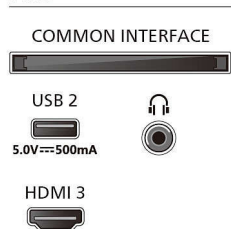

Ontwerp/Design

- Kleuren van de TV: Rand van satijnchroom
- Ontwerp van de standaard: Zijdeglans chromen gebogen voet

Afmetingen

- Afstand tussen 2 standaarden: 806 mm
- Geschikt voor wandmontage: 300 x 300 mm
- TV zonder standaard (B x H x D): 1451 x 846 x 85 mm
- TV met standaard (B x H x D): 1451 x 905 x 300 mm
- Kartonnen verpakking (B x H x D): 1600 x 995 x 170 mm
- Gewicht van TV zonder standaard: 20,3 kg
- Gewicht van TV met standaard: 20,6 kg
- Gewicht (incl. verpakking): 25,7 kg

Connections

Side

Bottom

Publicatiedatum
2024-10-08

Versie: 9.9.1

EAN: 87 18863 04126 0

© 2024 Koninklijke Philips N.V.
Alle rechten voorbehouden.

Specificaties kunnen zonder voorafgaande kennisgeving worden gewijzigd. Handelsmerken zijn het eigendom van Koninklijke Philips N.V. en hun respectieve eigenaren.