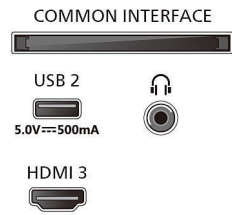

Телевизор 4K с Ambilight

Телевизор 126 см (50") с Ambilight Pixel Precise Ultra HD, Умная платформа Titan OS, Звучание Dolby Atmos

50PUS8309/12

Характеристики

Подсветка Ambilight

- Возможности режима Ambilight: Подстраивается под цвет стены, Режим приглушенного света, Музыка Ambilight, AmbiSleep, Будильник с восходом солнца, Анимация Ambilight FTI
- Версия Ambilight: Трехсторонняя

Изображение/дисплей

- Размер экрана по диагонали (в дюймах):

- 50 (дюймы)
- Размер экрана по диагонали (метрич.): 126 см
- Дисплей: 4K Ultra HD LED
- Разрешение панели: 3840 x 2160
- Процессор обработки изображения: Pixel Precise Ultra HD

Разрешение экрана

- Разрешение при разных частотах обновления: 640x480, 60 Гц, 576р, 50 Гц, 720р, 50 Гц, 60 Гц,

- 1920 x 1080р - 24/25/30/50/60 Гц, 560x1440, 60 Гц, 3840x2160р - 24/25/30/50/60 Гц

Тюнер/прием/передача

- Цифровое ТВ: DVB-T/T2/T2-HD/C/S/S2
- Телегид*: Электронный гид телепередач на 8 дней
- Индикатор уровня сигнала
- Телетекст: 1000-страничный гипертекст
- Поддержка HEVC

Connections

Side