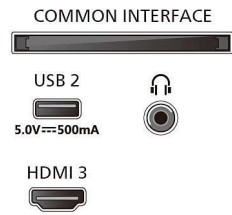

Телевизор 4K с Ambilight

Телевизор 164 см (65") с Ambilight Pixel Precise Ultra HD, Умная платформа Titan OS, Звучание Dolby Atmos

65PUS8319/12

Характеристики

Подсветка Ambilight

- Возможности режима Ambilight: Подстраивается под цвет стены, Режим приглушенного света, Музыка Ambilight, AmbiSleep, Будильник с восходом солнца, Анимация Ambilight FTI
- Версия Ambilight: Трехсторонняя

Изображение/дисплей

- Размер экрана по диагонали (в дюймах):

65 (дюймы)

- Размер экрана по диагонали (метрич.): 164 см
- Дисплей: 4K Ultra HD LED
- Разрешение панели: 3840 x 2160
- Процессор обработки изображения: Pixel Precise Ultra HD

Разрешение экрана

- Разрешение при разных частотах обновления: 576р, 50 Гц, 640x480, 60 Гц, 720р, 50 Гц, 60 Гц,

1920 x 1080р - 24/25/30/50/60 Гц, 560x1440, 60 Гц, 3840x2160р - 24/25/30/50/60 Гц

Тюнер/прием/передача

- Цифровое ТВ: DVB-T/T2/T2-HD/C/S/S2
- Телегид*: Электронный гид телепередач на 8 дней
- Индикатор уровня сигнала
- Телетекст: 1000-страничный гипертекст
- Поддержка HEVC

Connections

Side