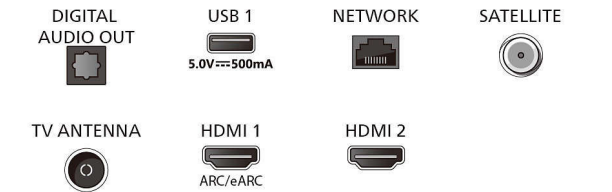

Телевизор 4K с Ambilight

Телевизор 164 см (65") с Ambilight Pixel Precise Ultra HD, Умная платформа Titan OS, Звучание Dolby Atmos

65PUS8319/12

Характеристики

Подсветка Ambilight

- Возможности режима Ambilight: Подстраивается под цвет стены, Режим приглушенного света, Музыка Ambilight, AmbiSleep, Будильник с восходом солнца, Анимация Ambilight FTI
- Версия Ambilight: Трехсторонняя

Изображение/дисплей

- Размер экрана по диагонали (в дюймах):

65 (дюймы)

- Размер экрана по диагонали (метрич.): 164 см
- Дисплей: 4K Ultra HD LED
- Разрешение панели: 3840 x 2160
- Процессор обработки изображения: Pixel Precise Ultra HD

Разрешение экрана

- Разрешение при разных частотах обновления: 576р, 50 Гц, 640x480, 60 Гц, 720р, 50 Гц, 60 Гц,

1920 x 1080р - 24/25/30/50/60 Гц, 560x1440, 60 Гц, 3840x2160р - 24/25/30/50/60 Гц

Тюнер/прием/передача

- Цифровое ТВ: DVB-T/T2/T2-HD/C/S/S2
- Телегид*: Электронный гид телепередач на 8 дней
- Индикатор уровня сигнала
- Телетекст: 1000-страничный гипертекст
- Поддержка HEVC

Connections

Side

Bottom