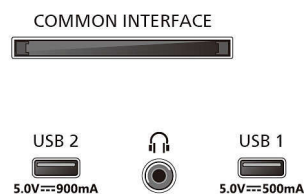

Ontwerp/Design

- Kleuren van de TV: Antracietgrijze rand
- Ontwerp van de standaard: Standaard van satijnchrom

Afmetingen

- Afstand tussen 2 standaarden: 375 mm
- Geschikt voor wandmontage: 100 x 200 mm
- TV zonder standaard (B x H x D): 963 x 567 x 77 mm
- TV met standaard (B x H x D): 963 x 630 x 237 mm

Connections

Side

Bottom

Publicatiedatum
2024-03-19

Versie: 1.1.1

EAN: 87 18863 04168 0

© 2024 Koninklijke Philips N.V.
Alle rechten voorbehouden.

Specificaties kunnen zonder voorafgaande kennisgeving worden gewijzigd. Handelsmerken zijn het eigendom van Koninklijke Philips N.V. en hun respectieve eigenaren.