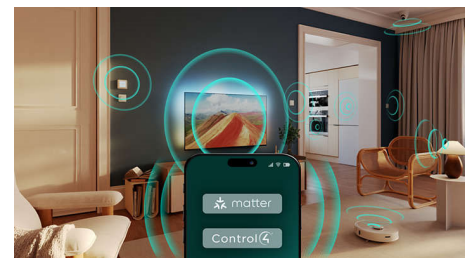

IOT Smart Home-ervaring

Compatibel met Matter en Control4.