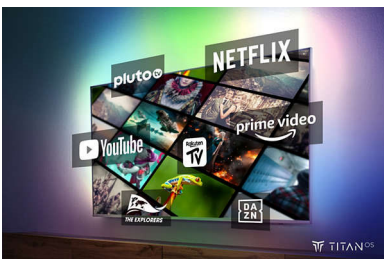

4K LED Ambilight TV. Superscherp en meeslepend.

- Ga volledig op in uw favoriete content. Ambilight TV.
- Levendige kijkbeleving met een helder, ultrascherp beeld.
- Vind het eenvoudig. TITAN OS.

Bioscoopgeluid. Episch gamen.

PHILIPS

Kenmerken

Ambilight TV

Ambilight-TV's zijn de enige TV's met LED-verlichting achter het scherm die reageren op waar u naar kijkt en u onderdompelen in een kleurrijke lichtkrans. Alles verandert: uw TV lijkt groter en u beleeft uw favoriete series, films en games nog intenser.

TITAN OS smart platform

Dankzij ons TITAN OS smart TV-platform vindt u snel en eenvoudig wat u leuk vindt.

Geniet u van een serie? Dan kunt u rechtstreeks vanaf het beginscherm verder kijken. Als u op zoek bent naar iets nieuws, kunt u door categorieën zoals actie of drama bladeren en suggesties van de beste streamingsservices bekijken - alles op één plek.