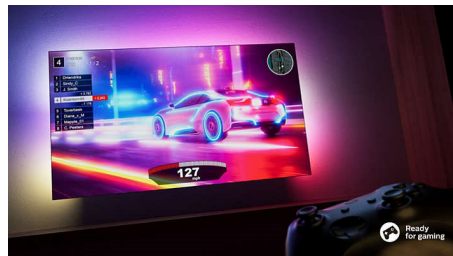

Philips LED
4K Ambilight TV

126 cm (50") Ambilight TV

Pixel Precise Ultra HD
Titan OS smart platform
Dolby Atmos-geluid

50PUS8359

4K Ambilight TV

Don't just watch it, love it.

Wilt u meer uit uw volgende TV halen? Deze 4K UHD Ambilight TV biedt haarscherp beeld, hoogwaardig Dolby Atmos-geluid en de sensatie van Ambilight. Games worden episch, films nog intenser en de ervaring van muziek gaat gepaard met een eigen lichtshow.

Helder, ultrascherp beeld

Geniet van alles waarnaar u kijkt met deze 4K (UHD) LED Ambilight TV. De Philips Pixel Precise Ultra HD Engine optimaliseert de beeldkwaliteit en biedt ultrascherpe beelden, rijke kleuren en vloeiende bewegingen. U ervaart elke keer weer het ultieme kijkplezier.

TITAN OS smart platform

Dankzij ons TITAN OS smart TV-platform vindt u snel en eenvoudig wat u leuk vindt.

Geniet u van een serie? Dan kunt u rechtstreeks vanaf het beginscherm verder kijken. Als u op zoek bent naar iets nieuws, kunt u door categorieën zoals actie of drama bladeren en suggesties van de beste streamingsservices bekijken - alles op één plek.

Geschikt voor games

Dankzij de snelle gameplay en vloeiende graphics haalt u het beste uit uw console met HDMI VRR. De instelling voor een lage invoervertraging wordt automatisch geactiveerd wanneer u uw console inschakelt. De Ambilight-gamemodus zorgt voor nog meer spanning.