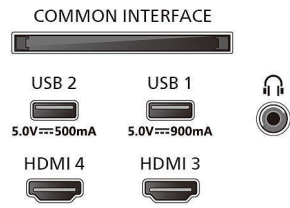

4K Ambilight TV

194 cm (77") AMBILIGHT tv P5 AI Perfect -kuvajärjestelmä, Google TV™, Dolby Vision ja Dolby Atmos

77OLED809/12

Tekniset tiedot

Ambilight

- Ambilight-ominaisuudet: Mukautuu seinän väriin, Odotusvalotila, Pelitila, Ambilight Music, Aamuherätys, AmbiSleep, Ambilight FTI -animaatio, Toimii Philipsin langattomien kodin kaiuttimien kanssa
- Ambilight-versio: 3 sivulla

Kuva/näyttö

- Ruudun halkaisija (tuuma): 77 tuumaa

- Ruudun halkaisija (cm): 194 cm
- Näytön resoluutio: 3 840 x 2 160
- Natiivivirkistystaajuus: 120 Hz
- Kuvateknikka: P5 AI Perfect -kuvajärjestelmä
- Kuvanparannus: Perfect Natural Motion, Micro Dimming Perfect, Dolby Vision, HLG (Hybrid Log Gamma), CalMAN-valmius, IMAX Enhanced -tila, HDR10+ Adaptive, Ohjaajatila

Näytön tulotarkkuus

- Tarkkuus – virkistystaajuus: 576p – 50 Hz, 640x480 – 60 Hz, 720p – 50 Hz, 60 Hz, 1920 x 1080p – 24/25/30/50/60/100/120/144 Hz, 2560 x 1440 – 60/120/144 Hz, 3840 x 2160p – 24/25/30/50/60/100/120/144 Hz

Virittin/vastaanotto/signaalinsiirto

- Digitaalitelevisio: DVB-T/T2/T2-HD/C/S/S2
- TV-ohjelmaopas*: 8 päivän elektroninen

Connections

Side