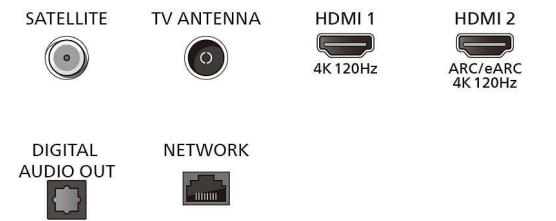

Virittin/vastaanotto/signaalinsiirto

- Digitaalitelevisio: DVB-T/T2/T2-HD/C/S/S2
- TV-ohjelmaopas*: 8 päivän elektroninen

Connections

Side

Bottom

Tekniset tiedot

ohjelmaopas

- Teksti-tv: 1000 sivun Hyperteksti-tv