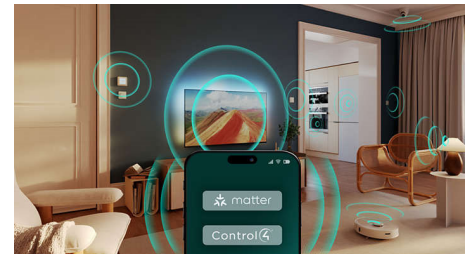

Soepele bediening

Dankzij naadloze compatibiliteit met Matter en Control4 kunt u deze 4K Ambilight-TV eenvoudig integreren in uw bestaande smarthomenetwerk.