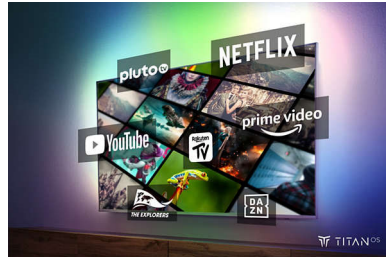

4K LED Ambilight TV. Superscherp en meeslepend.

- Ga volledig op in uw favoriete content. Ambilight TV.
- Levendige kijkbeleving met een helder, ultrascherp beeld.
- Vind het eenvoudig. TITAN OS.

Bioscoopgeluid. Episch gamen.

- Dolby Atmos voor bioscoopgeluid.
- Klaar om te gamen. VRR en lage invoervertraging (input lag) op alle consoles.

PHILIPS

Kenmerken

Ambilight TV

Ambilight-TV's zijn de enige TV's met LED-verlichting achter het scherm die reageren op waar u naar kijkt en u onderdompelen in een kleurrijke lichtkrans. Alles verandert: uw TV lijkt groter en u beleeft uw favoriete series, films en games nog intenser.

TITAN OS smart platform

Dankzij ons TITAN OS smart TV-platform vindt u snel en eenvoudig wat u leuk vindt. Geniet u van een serie? Dan kunt u rechtstreeks vanaf het beginscherm verder kijken. Als u op zoek bent naar iets nieuws, kunt u door categorieën zoals actie of drama bladeren en suggesties van de beste streamingdiensten bekijken - alles op één plek.