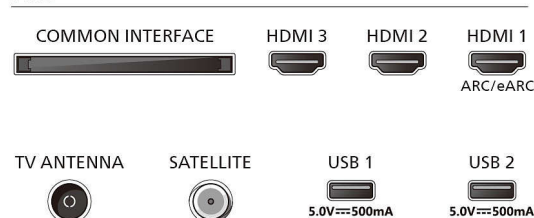

Ondersteunde HDMI-videofuncties

- Gaming: ALLM, HDMI VRR
- HDR: HLG, HDR10, Compatibel met HDR10+

Europese energiekaart

- EPREL-registratienummers: 1972304
- Energieklasse voor SDR: F
- Stroomverbruik voor SDR wanneer ingeschakeld: 86 KWh/1000 u
- Energieklasse voor HDR: G
- Stroomverbruik voor HDR wanneer ingeschakeld: 154 KWh/1000 u
- Energieverbruik wanneer uitgeschakeld: n.v.t.
- Netwerkstand-bymodus: 2,0 W
- Gebruikte panel-technologie: LED-LCD

Vermogen

- Netspanning: 220 - 240 V, 50/60 Hz
- Stroomverbruik in stand-bystand: minder dan 0,5

W

- Functies voor energiebesparing: Timer voor automatisch uitschakelen, Beeld uit (voor radio), Eco-modus, Lichtsensor

Accessoires

- Meegeleverde accessoires: Afstandsbediening, 2 AAA-batterijen, Tafelstandaard, Voedingskabel, Snelle gebruikershandleiding, Brochure met wettelijk verplichte informatie en veiligheidsgegevens

Ontwerp/Design

- Kleuren van de TV: Matzwarte rand
- Ontwerp van de standaard: Zwarte voetjes

Afmetingen

- Afstand tussen 2 standaarden: 570 mm
- Geschikt voor wandmontage: 400 x 300 mm
- TV zonder standaard (B x H x D): 1446 x 838 x 90 mm
- TV met standaard (B x H x D): 1446 x 866 x 297 mm
- Kartonnen verpakking (B x H x D): 1600 x 995 x 170 mm
- Gewicht van TV zonder standaard: 14,8 kg
- Gewicht van TV met standaard: 15,0 kg
- Gewicht (incl. verpakking): 17,8 kg

Connections

Side

Rear

Publicatiedatum
2024-10-14

Versie: 9.9.1

EAN: 87 18863 04115 4

© 2024 Koninklijke Philips N.V.
Alle rechten voorbehouden.

Specificaties kunnen zonder voorafgaande kennisgeving worden gewijzigd. Handelsmerken zijn het eigendom van Koninklijke Philips N.V. en hun respectieve eigenaren.

www.philips.com

* Deze televisie bevat lood in bepaalde onderdelen of componenten waarvoor geen alternatieve technologie bestaat, in overeenstemming met bestaande vrijstellingsclausules van de RoHS-richtlijn.

* De TV biedt ondersteuning voor gratis DVB-uitzendingen. Mogelijk worden bepaalde DVB-aanbieders niet ondersteund. Ga voor een recente lijst met aanbieders naar het gedeelte met veelgestelde vragen van de ondersteuningswebsite van Philips. Voor bepaalde aanbieders zijn voorwaarden en een abonnement vereist. Neem voor meer informatie contact op met uw aanbieder.

* Het aanbod van Smart TV-apps verschilt per TV-model en land. Ga voor meer informatie naar: www.philips.com/smarttv.

* Philips TV Remote-app en verwante functionaliteiten verschillen per TV-model, provider en land, smart device-model en besturingssysteem. Ga voor meer informatie naar: www.philips.com/TVRemoteapp.

* Elektronische Programma Gids (EPG) en actuele gegevens (tot 8 dagen) zijn afhankelijk van land en kabelmaatschappij.

* Netflix-abonnement vereist. Onderhevig aan de voorwaarden op <https://www.netflix.com>

* Amazon Prime is beschikbaar in geselecteerde talen en landen.

* Amazon, Alexa en alle gerelateerde logo's zijn handelsmerken van Amazon.com, Inc. of haar dochterondernemingen. Amazon Alexa is beschikbaar in geselecteerde talen en landen.

* De knop voor (over-the-top) mediadiensten op de afstandsbediening verschilt per land. Raadpleeg het daadwerkelijke product in de doos.

* De HBO Max-appservice is beschikbaar vanaf augustus 2024.

* Matter / Control4: deze functie zal in 2024 beschikbaar zijn via een software-update.