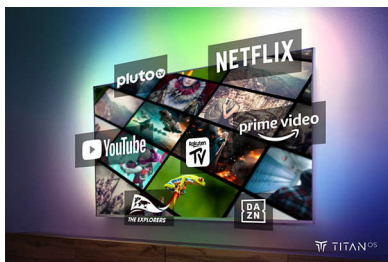

### Piattaforma smart TITAN OS

Grazie alla nuova piattaforma smart TV dotata di TITAN OS, troverai tutto ciò che vuoi in meno di un attimo. Ti piace una serie? Puoi

continuare a guardarla direttamente dalla schermata principale. Se stai cercando qualcosa di nuovo, puoi sfogliare tra le categorie, come azione o drammatico, e visualizzare i suggerimenti dei principali servizi di streaming, il tutto in un'unica posizione.