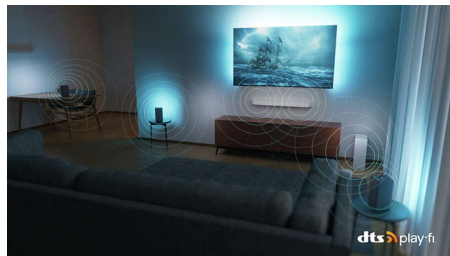

Compatibile con DTS Play-Fi

Goditi un audio chiaro e di qualità. Se vuoi di più, il sistema Home wireless Philips con DTS Play-Fi ti consente di collegare in pochi secondi soundbar e altoparlanti wireless compatibili in tutta la casa. È anche possibile creare un sistema audio surround Home Theater utilizzando il TV come altoparlante centrale.

L'audio semplice per la casa

Audio TV eccellente. E aggiungere soundbar o altoparlanti è facilissimo.

AMBILIGHT tv

Perfect Picture Engine

TITAN OS

Dolby Vision-Atmos

AMD FreeSync Premium

amazon alexa | built-in