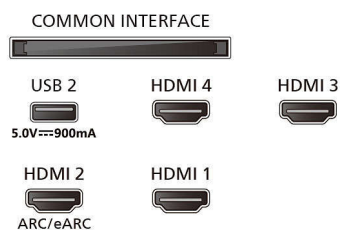

Ondersteunde HDMI-videofuncties

- HDMI 1/2: HDMI 2.1 volle bandbreedte 48 Gbps, tot 4K 120 Hz
- Gaming: ALLM, HDMI VRR, AMD FreeSync Premium, Compatibel met Nvidia G-Sync
- HDMI 3/4: HDMI 2.0
- HDR: Dolby Vision, HDR10, HDR10+, HDR10+ Adaptive, HLG

Europese energiekartaal

- Energieverbruik wanneer uitgeschakeld: n.v.t.
- Netwerkstand-bymodus: 2,0 W
- Gebruikte panel-technologie: OLED

Vermogen

- Netspanning: 220 - 240 V, 50/60 Hz
- Stroomverbruik in stand-bystand: minder dan 0,5 W
- Functies voor energiebesparing: Timer voor automatisch uitschakelen, Beeld uit (voor radio), Eco-modus, Lichtsensor

Accessoires

- Meegeleverde accessoires: Afstandsbediening, 2 AAA-batterijen, Tafelstandaard, Voedingskabel,

55OLED769/12

Snelstartgids, Brochure met wettelijk verplichte informatie en veiligheidsgegevens

Ontwerp/Design

- Kleuren van de TV: Metalen rand
- Ontwerp van de standaard: Standaarden van satijnchroom

Afmetingen

- Gewicht (incl. verpakking): 22,3 kg
- Afstand tussen 2 standaarden: 783 mm
- Hoogte van de standaard tot de onderrand van de TV: 22 mm
- Geschikt voor wandmontage: 300 x 300 mm
- TV zonder standaard (B x H x D): 1228 x 708 x 58 mm
- TV met standaard (B x H x D): 1228 x 724 x 240 mm
- Verpakkingsdoos (B x H x D): 1400 x 860 x 160 mm
- Gewicht van TV zonder standaard: 17,1 kg
- Gewicht van TV met standaard: 17,5 kg

Connections

Side