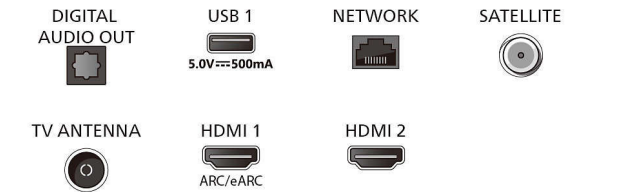

Телевизор 4K с Ambilight

Телевизор 139 см (55") с Ambilight Pixel Precise Ultra HD, Умная платформа Titan OS, Звучание Dolby Atmos

55PUS8309/12

Характеристики

Подсветка Ambilight

- Возможности режима Ambilight: Подстраивается под цвет стены, Режим приглушенного света, Музыка Ambilight, AmbiSleep, Будильник с восходом солнца, Анимация Ambilight FTI
- Версия Ambilight: Трехсторонняя

Изображение/дисплей

- Размер экрана по диагонали (в дюймах):

55 (дюймы)

- Размер экрана по диагонали (метрич.): 139 см
- Дисплей: 4K Ultra HD LED
- Разрешение панели: 3840 x 2160
- Процессор обработки изображения: Pixel Precise Ultra HD

Разрешение экрана

- Разрешение при разных частотах обновления: 640x480, 60 Гц, 576р, 50 Гц, 720р, 50 Гц, 60 Гц,

1920 x 1080р - 24/25/30/50/60 Гц, 560x1440, 60 Гц, 3840x2160р - 24/25/30/50/60 Гц

Тюнер/прием/передача

- Цифровое ТВ: DVB-T/T2/T2-HD/C/S/S2
- Телегид*: Электронный гид телепередач на 8 дней
- Индикатор уровня сигнала
- Телетекст: 1000-страничный гипертекст
- Поддержка HEVC

Connections

Side

Bottom