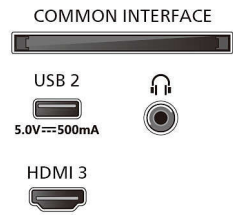

Телевизор 4K с Ambilight

Телевизор 139 см (55") с Ambilight Pixel Precise Ultra HD, Умная платформа Titan OS, Звучание Dolby Atmos

55PUS8309/12

Характеристики

Подсветка Ambilight

- Возможности режима Ambilight: Подстраивается под цвет стены, Режим приглушенного света, Музыка Ambilight, AmbiSleep, Будильник с восходом солнца, Анимация Ambilight FTI
- Версия Ambilight: Трехсторонняя

Изображение/дисплей

- Размер экрана по диагонали (в дюймах):

55 (дюймы)

- Размер экрана по диагонали (метрич.): 139 см
- Дисплей: 4K Ultra HD LED
- Разрешение панели: 3840 x 2160
- Процессор обработки изображения: Pixel Precise Ultra HD

Разрешение экрана

- Разрешение при разных частотах обновления: 640x480, 60 Гц, 576р, 50 Гц, 720р, 50 Гц, 60 Гц,

1920 x 1080р - 24/25/30/50/60 Гц, 560x1440, 60 Гц, 3840x2160р - 24/25/30/50/60 Гц

Тюнер/прием/передача

- Цифровое ТВ: DVB-T/T2/T2-HD/C/S/S2
- Телегид*: Электронный гид телепередач на 8 дней
- Индикатор уровня сигнала
- Телетекст: 1000-страничный гипертекст
- Поддержка HEVC

Connections

Side