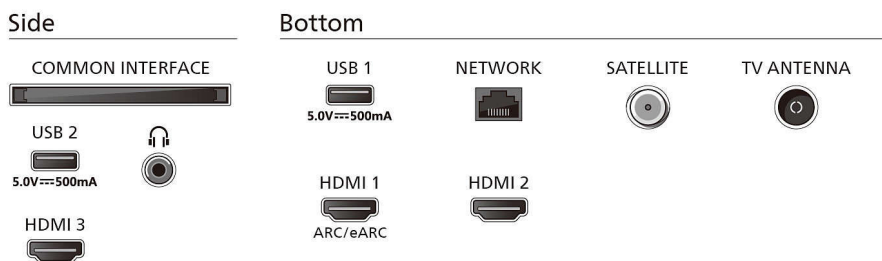

Ondersteunde HDMI-videofuncties

- Gaming: ALLM, HDMI VRR
- HDR: HLG, HDR10, Compatibel met HDR10+

Europese energiekaart

- Energieverbruik wanneer uitgeschakeld: n.v.t.
- Netwerkstand-bymodus: Minder dan 0,3 W
- Gebruikte panel-technologie: LED-LCD

Accessoires

- Meegeleverde accessoires: Afstandsbediening, 2 AAA-batterijen, Tafelstandaard, Voedingskabel, Snelle gebruikershandleiding, Brochure met wettelijk verplichte informatie en veiligheidsgegevens

Ontwerp/Design

- Kleuren van de TV: Matzwarte rand
- Ontwerp van de standaard: Zwarte voetjes

Connections

Publicatiedatum
2024-05-11

Versie: 1.1.1

EAN: 87 18863 04123 9

© 2024 Koninklijke Philips N.V.
Alle rechten voorbehouden.