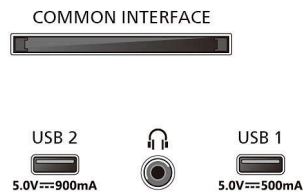

HDCP 2.3: Kaikissa HDMI-liitännöissä

HDMI ARC: Kyllä, HDMI2

HDMI 2.1 -ominaisuudet: eARC (HDMI 2), eARC-/VRR-/ALLM-tuki

EasyLink 2.0: HDMI-CEC Philips TV:lle/SB:lle, Ulkoinen asetus TV-käyttöliittymässä

Tuetut HDMI-kuvaominaisuudet

Pelaaminen: ALLM, HDMI VRR, AMD FreeSync Premium

HDR: HLG, HDR10, HDR10+-yhteensopiva, Dolby Vision

EU:n energiakortti

EPREL-rekisteröintinumero: 1860380

SDR:n energialuokka: G

SDR:n virrankulutus käynnissä: 54 kWh/1000h

HDR:n energialuokka: G

HDR:n virrankulutus käynnissä: 142 kWh/1000h

Virrankulutus laitteen ollessa sammutettuna:

n.a

Verkon valmiustila: 2,0 W

Käytetty paneeliteknika: LED LCD

Virta

Verkkovirta: 220–240 VAC, 50/60 Hz

Virrankulutus valmiustilassa: alle 0,5 W

Virransäästöominaisuudet: Automaattinen virrankatkaisuajustin, Kuvanmykistys (radio), Eco-tila, Valosensori

Lisätarvikkeet

Mukana tulevat lisätarvikkeet: Kaukosäädin, 2 AAA-paristoa, Pöytäjalusta, Virtajohto, Pikaopas, Laki- ja turvallisuusseite

Muotoilu

Television värit: Antrasiitinharmaa reunus

Jalustamalli: Satiinikrominvärinen jalusta

Mitat

Kahden jalustan välimatka: 375 mm

Sopii seinätelineeseen: 100 x 200 mm

TV ilman jalustaa (L x K x S): 963 x 567 x 77 mm

TV ja jalusta (L x K x S): 963 x 630 x 237 mm

Pahvilaatikko (L x K x S): 1 070 x 740 x 150 mm

TV:n paino ilman jalustaa: 9,1 kg

TV:n ja jalustan paino: 10,7 kg

Paino pakattuna: 13,4 kg

Connections

Side