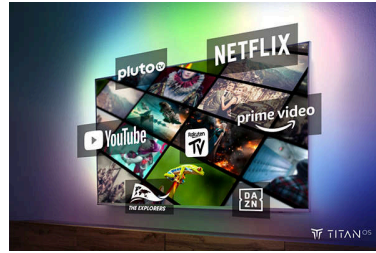

Valmiina suosikkisisältösi.

- Elokuvatasoinen kuva ja ääni. Dolby Vision ja Dolby Atmos.
- Terävä kuva. Eloisa katselukokemus.
- Pelit pystyyn! 144 Hz, erittäin lyhyt viive, VRR, FreeSync.

Kanssasi kotona

Ambilight TV

Ambilight-televisiot ovat ainoita televisioita, joiden taustapuolelle integroidut LED-valot reagoivat katsomaasi ja upottavat sinut televisiota ympäröivän värikkään valon hehkuun. Se muuttaa kaiken – televisiosi näyttää suuremmalta, ja pääset syvemmälle sisään urheilulähetyksiin, elokuvaan, musiikkiin ja peleihin.

TITAN-käyttöjärjestelmään perustuva älytelevisioalusta

TITAN-käyttöjärjestelmään perustuvan älytelevisioalustan ansiosta löydät suosikkisi helposti. Aloitusnäytöltä voit kätevästi jatkaa kesken jäänyttä sarjaa, selata sisältöä kategorioittain draamasta toimintaan ja nähdä uusia ehdotuksia suosituimmista suoratoistopalveluista.