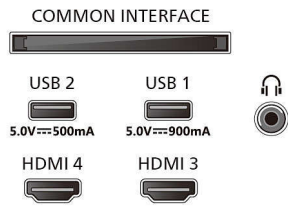

4K Ambilight TV

106 cm (42") AMBILIGHT tv P5 AI Perfect -kuvajärjestelmä, Google TV™, Dolby Vision ja Dolby Atmos

42OLED809/12

Tekniset tiedot

Ambilight

- Ambilight-ominaisuudet: Mukautuu seinän väriin, Odotusvalotila, Pelitila, Ambilight Music, Aamuherätys, AmbiSleep, Ambilight FTI -animaatio, Toimii Philipsin langattomien kodin kaiuttimien kanssa
- Ambilight-versio: 3 sivulla

Kuva/näyttö

- Ruudun halkaisija (tuuma): 42 tuumaa

- Ruudun halkaisija (cm): 106 cm
- Näyttö: 4K Ultra HD OLED
- Näytön resoluutio: 3 840 x 2 160
- Natiivivirkistystaajuus: 120 Hz
- Kuvatekniikka: P5 AI Perfect -kuvajärjestelmä
- Kuvanparannus: Perfect Natural Motion, Micro Dimming Perfect, Dolby Vision, HLG (Hybrid Log Gamma), CalMAN-valmius, IMAX Enhanced -tila, HDR10+ Adaptive, Ohjaajatila

Näytön tulotarkkuus

- Tarkkuus – virkistystaajuus: 576p – 50 Hz, 640x480 – 60 Hz, 720p – 50 Hz, 60 Hz, 1920 x 1080p – 24/25/30/50/60/100/120/144 Hz, 2560 x 1440 – 60/120/144 Hz, 3840 x 2160p – 24/25/30/50/60/100/120/144 Hz

Virittin/vastaanotto/signaalinsiirto

- Digitaalitelevisio: DVB-T/T2/T2-HD/C/S/S2
- TV-ohjelmaopas*: 8 päivän elektroninen

Connections

Side