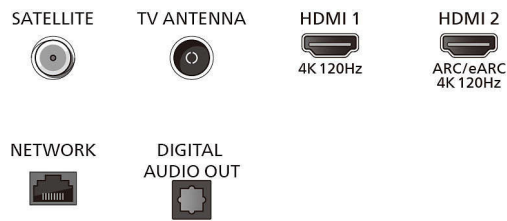

Virittin/vastaanotto/signaalinsiirto

- Digitaalitelevisio: DVB-T/T2/T2-HD/C/S/S2
- TV-ohjelmaopas*: 8 päivän elektroninen

Connections

Side

Bottom

Tekniset tiedot

ohjelmaopas

- Signaaliavoimuksen ilmaisin
- Teksti-tv: 1000 sivun Hyperteksti-tv
- HEVC-tuki