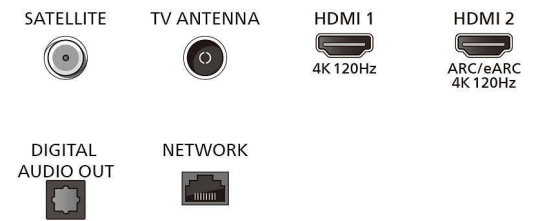

Virittin/vastaanotto/signaalinsiirto

- Digitaalitelevisio: DVB-T/T2/T2-HD/C/S/S2
- TV-ohjelmaopas*: 8 päivän elektroninen

Connections

Side

Bottom

Tekniset tiedot

ohjelmaopas

- Teksti-tv: 1000 sivun Hyperteksti-tv