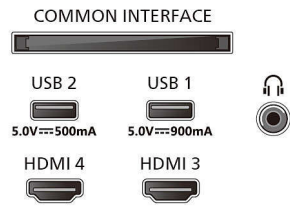

Téléviseur 4K Ambilight

Téléviseur AMBILIGHT 139 cm (55") Processeur P5 AI Perfect Picture Engine, Google TV™, Dolby Vision et Dolby Atmos

Caractéristiques

Ambilight

- Fonctions Ambilight: S'adapte à la couleur du mur, Éclairage tamisé, Mode jeu, Musique Ambilight, Réveil avec lever de soleil, AmbiSleep, Animation FTI Ambilight, compatible avec les enceintes domestiques sans fil Philips
- Version Ambilight: 3 côtés

Image/affichage

- Diagonale de l'écran (pouces): 55 pouces

- Diagonale de l'écran (cm): 139 cm
- Afficheur: OLED 4K Ultra HD
- Résolution d'écran: 3840 x 2160
- Fréquence de rafraîchissement natif: 120 Hz
- Processeur d'images: Moteur P5 AI Perfect Picture Engine
- Amélioration de l'image: Perfect Natural Motion, Micro Dimming Perfect, Dolby Vision, HLG (Hybrid Log Gamma), CalMAN Ready, Mode IMAX amélioré, HDR10+ Adaptive, Mode

réalisateur

Résolution d'entrée de l'écran

- Résolution - fréquence de rafraîchissement: 576p-50 Hz, 640 x 480 - 60 Hz, 720p - 50 Hz, 60 Hz, 1920 x 1080p - 24/25/30/50/60/100/120/144 Hz, 2560 x 1440 - 60/120/144 Hz, 3840 x 2160p - 24/25/30/50/60/100/120/144 Hz

Connections

Side