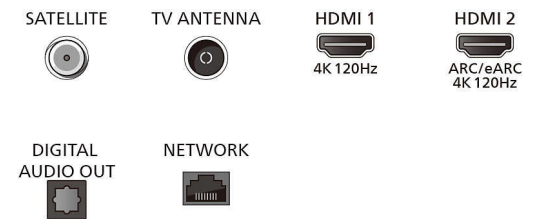

Image/affichage

- Diagonale de l'écran (pouces): 55 pouces

- Diagonale de l'écran (cm): 139 cm
- Afficheur: OLED 4K Ultra HD
- Résolution d'écran: 3840 x 2160
- Fréquence de rafraîchissement natif: 120 Hz
- Processeur d'images: Moteur P5 AI Perfect Picture Engine
- Amélioration de l'image: Perfect Natural Motion, Micro Dimming Perfect, Dolby Vision, HLG (Hybrid Log Gamma), CalMAN Ready, Mode IMAX amélioré, HDR10+ Adaptive, Mode

Connections

Side

Bottom

Téléviseur 4K Ambilight

Téléviseur AMBILIGHT 139 cm (55") Processeur P5 AI Perfect Picture Engine, Google TV™, Dolby Vision et Dolby Atmos

Caractéristiques

Tuner/réception/transmission