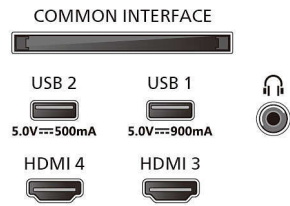

Téléviseur 4K Ambilight

Téléviseur AMBILIGHT 139 cm (55") Processeur P5 AI Perfect Picture Engine, Google TV™, Dolby Vision et Dolby Atmos

Caractéristiques

Ambilight

- Fonctions Ambilight: S'adapte à la couleur du mur, Éclairage tamisé, Mode jeu, Musique Ambilight, Réveil avec lever de soleil, AmbiSleep, Animation FTI Ambilight, compatible avec les enceintes domestiques sans fil Philips
- Version Ambilight: 3 côtés

Image/affichage

- Diagonale de l'écran (pouces): 55 pouces

- Diagonale de l'écran (cm): 139 cm
- Afficheur: OLED 4K Ultra HD
- Résolution d'écran: 3840 x 2160
- Fréquence de rafraîchissement natif: 120 Hz
- Processeur d'images: Moteur P5 AI Perfect Picture Engine
- Amélioration de l'image: Perfect Natural Motion, Micro Dimming Perfect, Dolby Vision, HLG (Hybrid Log Gamma), CalMAN Ready, Mode IMAX amélioré, HDR10+ Adaptive, Mode

réalisateur

Résolution d'entrée de l'écran

- Résolution - fréquence de rafraîchissement: 576p-50 Hz, 640 x 480 - 60 Hz, 720p - 50 Hz, 60 Hz, 1920 x 1080p - 24/25/30/50/60/100/120/144 Hz, 2560 x 1440 - 60/120/144 Hz, 3840 x 2160p - 24/25/30/50/60/100/120/144 Hz

Connections

Side