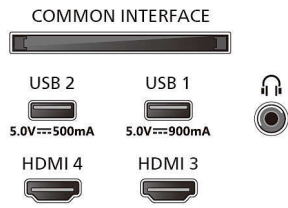

4K Ambilight TV

164 cm (65") AMBILIGHT tv P5 AI Perfect -kuvajärjestelmä, Google TV™, Dolby Vision ja Dolby Atmos

65OLED809/12

Tekniset tiedot

Ambilight

- Ambilight-ominaisuudet: Mukautuu seinän väriin, Odotusvalotila, Pelitila, Ambilight Music, Aamuherätys, AmbiSleep, Ambilight FTI -animaatio, Toimii Philipsin langattomien kodin kaiuttimien kanssa
- Ambilight-versio: 3 sivulla

Kuva/näyttö

- Ruudun halkaisija (tuuma): 65 tuumaa

- Ruudun halkaisija (cm): 164 cm
- Näyttö: 4K Ultra HD OLED
- Natiivivirkistystaajuus: 120 Hz
- Kuvateknikka: P5 AI Perfect -kuvajärjestelmä
- Kuvanparannus: Perfect Natural Motion, Micro Dimming Perfect, Dolby Vision, HLG (Hybrid Log Gamma), CalMAN-valmius, IMAX Enhanced -tila, HDR10+ Adaptive, Ohjaajatila

Näytön tulotarkkuus

- Tarkkuus – virkistystaajuus: 576p – 50 Hz, 640x480 – 60 Hz, 720p – 50 Hz, 60 Hz, 1920 x 1080p – 24/25/30/50/60/100/120/144 Hz, 2560 x 1440 – 60/120/144 Hz, 3840 x 2160p – 24/25/30/50/60/100/120/144 Hz

Virittin/vastaanotto/signaalinsiirto

- Digitaalitelevisio: DVB-T/T2/T2-HD/C/S/S2
- TV-ohjelmaopas*: 8 päivän elektroninen

Connections

Side