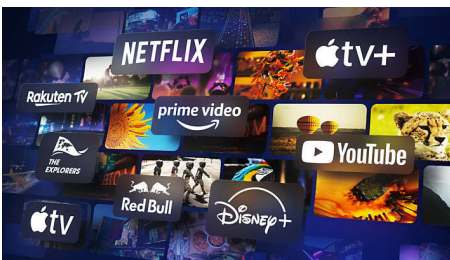

Google TV™

Mitä haluat katsoa? Google TV yhdistää esimerkiksi elokuvat ja TV-sarjat kaikista sovelluksistasi ja tilauksistasi ja järjestää ne puolestasi. Saat ehdotuksia mieltymystesi

perusteella ja voit myös hallita katsomisluetteloasi puhelimen Google TV -sovelluksella.

OLED Ambilight TV

4K (UHD) OLED Ambilight TV:n todentuntuinen kuva näyttää hyvältä myös viistosti katsottuna. Mustat värit ovat mustia eivätkä harmaita, ja näet pienimmät yksityiskohdat niin varjoissa kuin kirkkaissa kohdissa. TV tukee kaikkia keskeisiä HDR-muotoja, joten voit nauttia jokaisesta kohtauksesta täysillä.