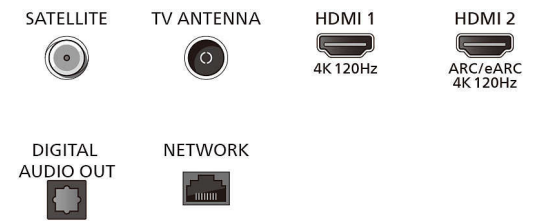

4K Ambilight TV

164 cm (65") AMBILIGHT tv P5 AI Perfect -kuvajärjestelmä, Google TV™, Dolby Vision ja Dolby Atmos

65OLED809/12

Tekniset tiedot

Ambilight

- Ambilight-ominaisuudet: Mukautuu seinän väriin, Odotusvalotila, Pelitila, Ambilight Music, Aamuherätys, AmbiSleep, Ambilight FTI -animaatio, Toimii Philipsin langattomien kodin kaiuttimien kanssa
- Ambilight-versio: 3 sivulla

Kuva/näyttö

- Ruudun halkaisija (tuuma): 65 tuumaa

- Ruudun halkaisija (cm): 164 cm
- Näyttö: 4K Ultra HD OLED
- Natiivivirkistystaajuus: 120 Hz
- Kuvateknikka: P5 AI Perfect -kuvajärjestelmä
- Kuvanparannus: Perfect Natural Motion, Micro Dimming Perfect, Dolby Vision, HLG (Hybrid Log Gamma), CalMAN-valmius, IMAX Enhanced -tila, HDR10+ Adaptive, Ohjaajatila

Näytön tulotarkkuus

- Tarkkuus – virkistystaajuus: 576p – 50 Hz, 640x480 – 60 Hz, 720p – 50 Hz, 60 Hz, 1920 x 1080p – 24/25/30/50/60/100/120/144 Hz, 2560 x 1440 – 60/120/144 Hz, 3840 x 2160p – 24/25/30/50/60/100/120/144 Hz

Virittin/vastaanotto/signaalinsiirto

- Digitaalitelevisio: DVB-T/T2/T2-HD/C/S/S2
- TV-ohjelmaopas*: 8 päivän elektroninen

Connections

Side

Bottom