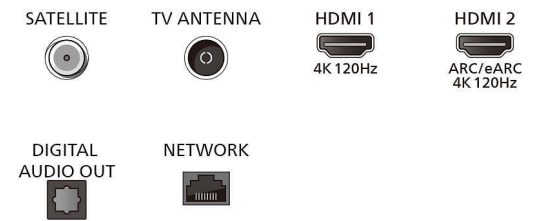

Virittin/vastaanotto/signaalinsiirto

- Digitaalitelevisio: DVB-T/T2/T2-HD/C/S/S2
- TV-ohjelmaopas*: 8 päivän elektroninen

Connections

Side

Bottom

Tekniset tiedot

ohjelmaopas

- Teksti-tv: 1000 sivun Hyperteksti-tv