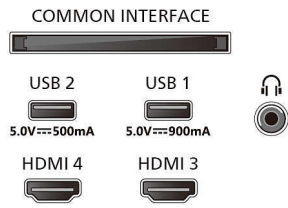

4K Ambilight TV

139 cm (55") AMBILIGHT tv P5 AI Perfect -kuvajärjestelmä, Google TV™, Dolby Vision ja Dolby Atmos

55OLED889/12

Tekniset tiedot

Ambilight

- Ambilight-ominaisuudet: Mukautuu seinän väriin, Odotusvalotila, Pelitila, Ambilight Music, Aamuherätys, AmbiSleep, Ambilight FTI -animaatio, Toimii Philipsin langattomien kodin kaiuttimien kanssa
- Ambilight-versio: 3 sivulla

Kuva/näyttö

- Ruudun halkaisija (tuuma): 55 tuumaa

- Ruudun halkaisija (cm): 139 cm
- Näyttö: 4K Ultra HD OLED
- Näytön resoluutio: 3 840 x 2 160
- Natiivivirkistystaajuus: 120 Hz
- Kuvatekniikka: P5 AI Perfect -kuvajärjestelmä
- Kuvanparannus: Perfect Natural Motion, Micro Dimming Perfect, Dolby Vision, HLG (Hybrid Log Gamma), CalMAN-valmius, IMAX Enhanced -tila, HDR10+ Adaptive, Ohjaajatila

Näytön tulotarkkuus

- Tarkkuus – virkistystaajuus: 576p – 50 Hz, 640x480 – 60 Hz, 720p – 50 Hz, 60 Hz, 1920 x 1080p – 24/25/30/50/60/100/120/144 Hz, 2560 x 1440 – 60/120/144 Hz, 3840 x 2160p – 24/25/30/50/60/100/120/144 Hz

Virittin/vastaanotto/signaalinsiirto

- Digitaalitelevisio: DVB-T/T2/T2-HD/C/S/S2
- TV-ohjelmaopas*: 8 päivän elektroninen

Connections

Side