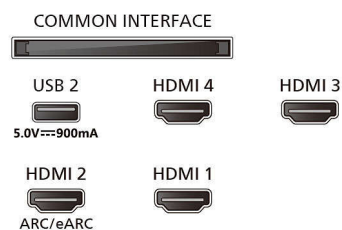

Fonctionnalités vidéo HDMI prises en charge

- HDMI 1/2: HDMI 2.1 pleine bande passante 48 Gbits/s, jusqu'à 4K 120 Hz
- Jeux: ALLM, HDMI VRR, AMD FreeSync Premium, Compatible NVIDIA G-SYNC
- HDMI 3/4: HDMI 2.0
- HDR: Dolby Vision, HDR10, HDR10+, HDR10+ Adaptive, HLG

Carte énergie UE

- Consommation du téléviseur éteint: N/A
- Mode veille en réseau: 2,0 W
- Technologie de dalle utilisée: OLED

Alimentation

- Puissance électrique: 220-240 V CA, 50/60 Hz
- Consommation en veille: moins de 0,5 W
- Fonctions d'économie d'énergie: Minuterie de mise hors tension automatique, Image Muet (pour la radio), Mode Eco, Capteur de luminosité

Accessoires

- Accessoires fournis: Télécommande, 2 piles AAA, Support de table, Cordon d'alimentation, Guide de démarrage rapide, Brochure légale et de sécurité

Design

- Couleurs du téléviseur: Cadre métallique
- Design du pied: Socles chrome satiné

Dimensions

- Poids (emballage compris): 29,5 kg
- Distance entre 2 pieds: 795 millimètre
- Hauteur du meuble jusqu'au bord inférieur du téléviseur: 23 millimètre
- Compatible avec un montage mural: 300 x 300 mm
- Téléviseur sans pied (l x H x P): 1 450 x 833 x 58 mm
- Téléviseur avec pied (l x H x P): 1 450 x 850 x 280 mm
- Carton (l x H x P): 1 660 x 1 045 x 170 mm
- Poids du téléviseur sans pied: 24,0 kg
- Poids du téléviseur avec pied: 24,4 kg

Connexions

Side