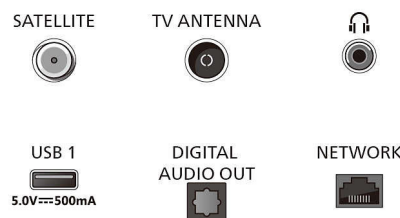

Connexions

Side

Bottom

Date de publication
2024-05-06

Version: 1.1.1

EAN: 87 18863 04197 0

© 2024 Koninklijke Philips N.V.
Tous droits réservés.

Les caractéristiques sont sujettes à modification sans préavis. Les marques commerciales sont la propriété de Koninklijke Philips N.V. ou de leurs détenteurs respectifs.