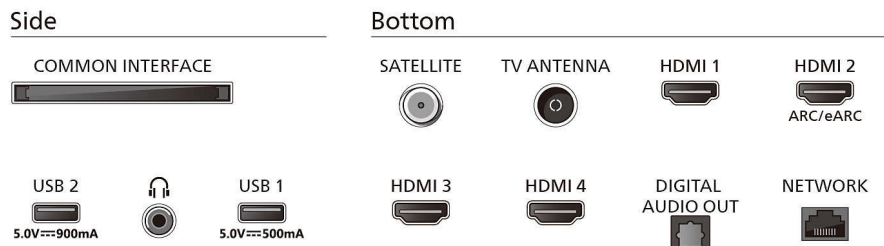

Fonctionnalités vidéo HDMI prises en charge

- Jeux: ALLM, HDMI VRR, AMD FreeSync Premium
- HDR: HLG, HDR10, Compatible HDR10+

Carte énergie UE

- Classe énergétique pour SDR: FR
- Classe énergétique pour HDR: G
- Consommation du téléviseur éteint: N/A
- Mode veille en réseau: 2,0 W
- Technologie de dalle utilisée: LED LCD

Alimentation

- Puissance électrique: 220-240 V CA, 50/60 Hz
- Consommation en veille: moins de 0,3 W
- Fonctions d'économie d'énergie: Minuterie de mise hors tension automatique, Image Muet (pour la radio), Mode Eco, Capteur de luminosité

Accessoires

- Accessoires fournis: Télécommande, 2 piles AAA, Support de table, Cordon d'alimentation, Guide d'utilisation rapide, Brochure légale et de sécurité

Design

- Couleurs du téléviseur: Cadre gris anthracite
- Design du pied: Socle chrome satiné

Dimensions

- Distance entre 2 pieds: 475 millimètre
- Compatible avec un montage mural: 200 x 300 mm
- Téléviseur sans pied (l x H x P): 1 230 x 720 x 81 mm
- Téléviseur avec pied (l x H x P): 1 230 x 784 x 287 mm

Connexions

Date de publication
2024-03-26

Version: 1.1.1

EAN: 87 18863 04170 3

© 2024 Koninklijke Philips N.V.
Tous droits réservés.

Les caractéristiques sont sujettes à modification sans préavis. Les marques commerciales sont la propriété de Koninklijke Philips N.V. ou de leurs détenteurs respectifs.

www.philips.com

* Ce téléviseur contient du plomb uniquement dans certaines parties ou certains composants pour lesquels aucune solution alternative n'existe conformément aux clauses de non-responsabilité de la directive RoHS.

* Le téléviseur prend en charge la réception DVB pour les chaînes gratuites. Certains opérateurs DVB peuvent ne pas être pris en charge. Vous trouverez une liste à jour dans la section FAQ du site Web d'assistance de Philips. Pour certains opérateurs, un abonnement et un accès conditionnel sont exigés. Pour plus d'informations, contactez votre opérateur.

* La disponibilité de l'application Smart TV varie selon le modèle de téléviseur et le pays. Pour plus d'informations, visitez www.philips.com/smarttv.

* L'application Philips TV Remote et les fonctionnalités varient selon le modèle de téléviseur, l'opérateur, le pays, le modèle de smartphone et son système d'exploitation. Pour plus d'informations, visitez www.philips.com/TVRemoteapp.

* Le Guide électronique des programmes et la visibilité (jusqu'à 8 jours) varient selon le pays et l'opérateur.

* Abonnement Netflix requis. Sous réserve des conditions sur <https://www.netflix.com>

* Amazon Premium est disponible dans certaines langues et certains pays.

* Amazon, Alexa et tous les logos associés sont des marques commerciales de Amazon.com, Inc. ou de ses filiales. Amazon Alexa est disponible avec certaines langues et dans certains pays.

* La touche des nombreux services multimédias de la télécommande varie selon les pays. Veuillez vous reporter au produit contenu dans la boîte.

* L'Assistant Google est disponible avec différentes langues et dans différents pays, selon le type de produits.

* La disponibilité et la fonctionnalité des services de commande vocale varient selon le pays et la langue. Contactez notre service clientèle pour les dernières informations disponibles.