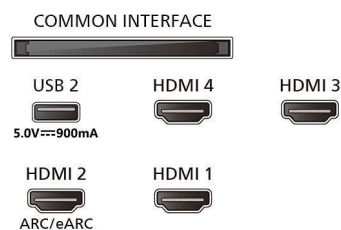

Fonctionnalités vidéo HDMI prises en charge

- HDMI 1/2: HDMI 2.1 pleine bande passante 48 Gbits/s, jusqu'à 4K 120 Hz
- Jeux: ALLM, HDMI VRR, AMD FreeSync Premium, Compatible NVIDIA G-SYNC
- HDMI 3/4: HDMI 2.0
- HDR: Dolby Vision, HDR10, HDR10+, HDR10+ Adaptive, HLG

Carte énergie UE

- Consommation du téléviseur éteint: N/A
- Mode veille en réseau: 2,0 W
- Technologie de dalle utilisée: OLED

Alimentation

- Puissance électrique: 220-240 V CA, 50/60 Hz
- Consommation en veille: moins de 0,5 W
- Fonctions d'économie d'énergie: Minuterie de mise hors tension automatique, Image Muet (pour la radio), Mode Eco, Capteur de luminosité

Accessoires

- Accessoires fournis: Télécommande, 2 piles AAA, Support de table, Cordon d'alimentation, Guide de démarrage rapide, Brochure légale et de sécurité

Design

- Couleurs du téléviseur: Cadre métallique
- Design du pied: Socles chrome satiné

Dimensions

- Poids (emballage compris): 29,5 kg
- Distance entre 2 pieds: 795 millimètre
- Hauteur du meuble jusqu'au bord inférieur du téléviseur: 23 millimètre
- Compatible avec un montage mural: 300 x 300 mm
- Téléviseur sans pied (l x H x P): 1 450 x 833 x 58 mm
- Téléviseur avec pied (l x H x P): 1 450 x 850 x 280 mm
- Carton (l x H x P): 1 660 x 1 045 x 170 mm
- Poids du téléviseur sans pied: 24,0 kg
- Poids du téléviseur avec pied: 24,4 kg

Connexions

Side