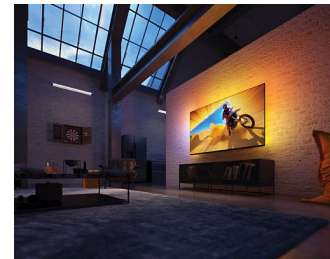

Ympäristöystävälliset materiaalit

Xtra-mallin metallilajusta on sulavalinjainen, ja Ambilightia voi käyttää tunnelmavalona, kun näyttö on sammutettu. Kaukosäädin on valmistettu uusiomuovista, pakkaus on FSC-sertifioitua kierrätyspahvia ja painomateriaalit on painettu kierrätyspaperille.

AMBILIGHT tv

Perfect Picture Engine

MiniLED

TITAN OS

Dolby Vision Atmos

AMD FreeSync Premium

amazon alexa built-in

dts play-fi