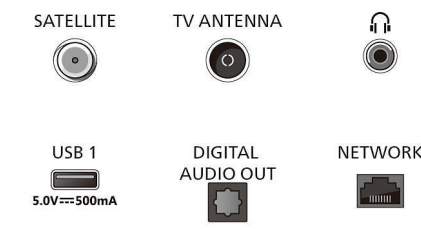

Bottom

Julkaisupäivä 2024-04-16

Versio: 3.3.1

EAN: 87 18863 04177 2

© 2024 Koninklijke Philips N.V.
Kaikki oikeudet pidätetään.

Tiedot voivat muuttua ilman erillistä ilmoitusta.
Tavaramerkit ovat Koninklijke Philips N.V:n tai omistajiensa omaisuutta.

www.philips.com